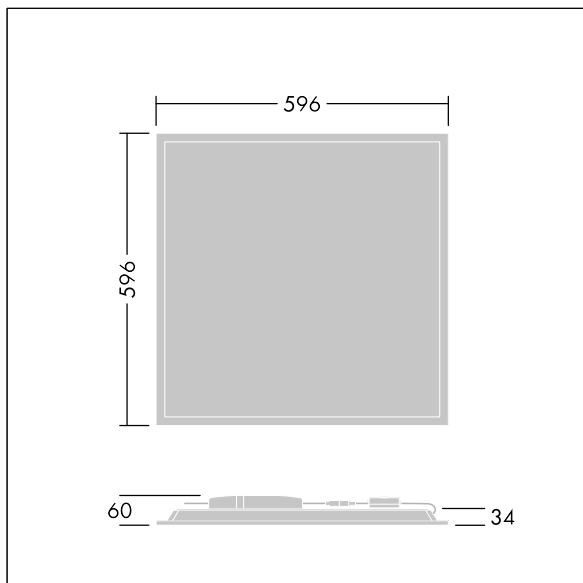

Rozměry: 596 x 596 x 34 mm  
Příkon svítidla: 39,2 W  
Světelný tok: 4800 lm  
Světelný výkon svítidel: 122 lm/W  
Hmotnost: 2,11 kg

TLG\_BET3\_F\_MREQ.jpg

TLG\_BET3\_M\_Q600.wmf

Hodnoty označené \* představují stanovené rozměrové hodnoty. Thorn používá ověřené a testované díly od předních dodavatelů, avšak v průběhu jmenovité životnosti výrobku může dojít k ojedinělým případům poruch jednotlivých LED souvisejících s technologií. Mezinárodní normy stanoví tolerance počátečního toku a připojeného zatížení na  $\pm 10\%$ . Pokud není uvedeno jinak, platí hodnoty pro okolní teplotu 25°C.