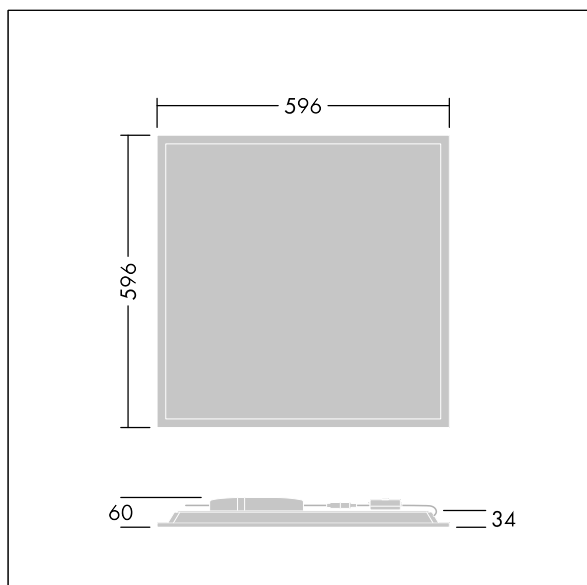

Beta 3

THORN

96634494 BETA 3 4100-840 HFIX LRO Q600

IEC EN 60598-1 RG 0	↓ IP20 ↑ IP44	IK03						650 °C	T _a -20 +40
---------------------------	------------------	------	--	--	--	--	--	--------	---------------------------

Beta 3

Čtvercový vestavná LED svítidlo. DALI stmívatelé LED předřadník. Elektrická Třída ochrany II, IP44_IP20, Odolnost proti nárazu: IK03. Těleso: ocel, bílá (odstín blížíci se RAL9016). Difuzor: Opálový PMMA s mikroprizmatickou fólií. Dodává se včetně bezpečnostního lanka. Dodáváno s LED zdroji v barvě 4000K.

Rozměry: 596 x 596 x 34 mm
Příkon svítidla: 33,6 W
Světelný tok: 4100 lm
Světelný výkon svítidel: 122 lm/W
Hmotnost: 2,11 kg

TLG_BET3_F_MREQ.jpg

TLG_BET3_M_Q600.wmf

Hodnoty označené * představují stanovené rozměrové hodnoty. Thorn používá ověřené a testované díly od předních dodavatelů, avšak v průběhu jmenovité životnosti výrobku může dojít k ojedinělým případům poruch jednotlivých LED souvisejících s technologií. Mezinárodní normy stanoví tolerance počátečního toku a připojeného zatížení na $\pm 10\%$. Pokud není uvedeno jinak, platí hodnoty pro okolní teplotu 25°C.