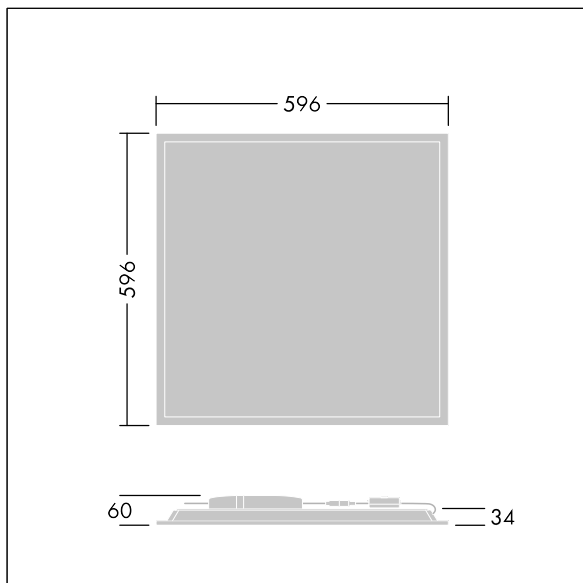

Rozměry: 596 x 596 x 34 mm  
Příkon svítidla: 26 W  
Světelný tok: 3200 lm  
Světelný výkon svítidel: 123 lm/W  
Hmotnost: 3,6 kg

TLG\_BET3\_F\_MREQ.jpg

TLG\_BET3\_M\_Q600.wmf

Hodnoty označené \* představují stanovené rozměrové hodnoty. Thorn používá ověřené a testované díly od předních dodavatelů, avšak v průběhu jmenovité životnosti výrobku může dojít k ojedinělým případům poruch jednotlivých LED souvisejících s technologií. Mezinárodní normy stanoví tolerance počátečního toku a připojeného zatížení na  $\pm 10\%$ . Pokud není uvedeno jinak, platí hodnoty pro okolní teplotu 25°C.