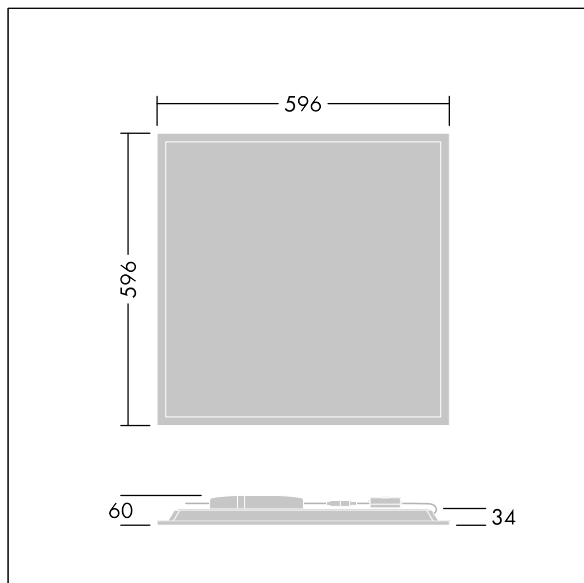

Beta 3

THORN

96634489 BETA 3 4800-840 HF LRO Q600

IEC EN 60598-1 RG 0	↓ IP20 ↑ IP44	IK03						650 °C	T _a -20 +40
---------------------------	------------------	------	--	--	--	--	--	--------	---------------------------

Beta 3

Čtvercový vestavná LED svítidlo. Pevný výstup LED předřadník. Elektrická Třída ochrany II, IP44_IP20, Odolnost proti nárazu: IK03. Těleso: ocel, bílá (odstín blížíci se RAL9016). Difuzor: Opálový PMMA s mikroprizmatickou fólií. Dodává se včetně bezpečnostního lanka. Dodáváno s LED zdroji v barvě 4000K.

Rozměry: 596 x 596 x 34 mm
Příkon svítidla: 39,2 W
Světelný tok: 4800 lm
Světelný výkon svítidel: 122 lm/W
Hmotnost: 2 kg

TLG_BET3_F_MREQ.jpg

TLG_BET3_M_Q600.wmf

Hodnoty označené * představují stanovené rozměrové hodnoty. Thorn používá ověřené a testované díly od předních dodavatelů, avšak v průběhu jmenovité životnosti výrobku může dojít k ojedinělým případům poruch jednotlivých LED souvisejících s technologií. Mezinárodní normy stanoví tolerance počátečního toku a připojeného zatížení na $\pm 10\%$. Pokud není uvedeno jinak, platí hodnoty pro okolní teplotu 25°C.