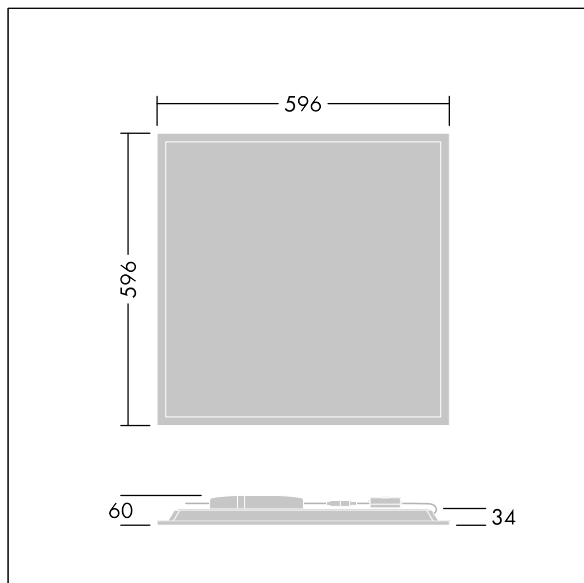

Beta 3

THORN

96634488 BETA 3 4100-840 HF LRO Q600

IEC EN 60598-1 RG 0	↓ IP20 ↑ IP44	IK03						650 °C	T _a -20 +40
---------------------------	------------------	------	--	--	--	--	--	--------	---------------------------

Beta 3

Čtvercový vestavná LED svítidlo. Pevný výstup LED předřadník. Elektrická Třída ochrany II, IP44_IP20, Odolnost proti nárazu: IK03. Těleso: ocel, bílá (odstín blížíci se RAL9016). Difuzor: Opálový PMMA s mikroprizmatickou fólií. Dodává se včetně bezpečnostního lanka. Dodáváno s LED zdroji v barvě 4000K.

Rozměry: 596 x 596 x 34 mm
Příkon svítidla: 33,6 W
Světelný tok: 4100 lm
Světelný výkon svítidel: 122 lm/W
Hmotnost: 2 kg

TLG_BET3_F_MREQ.jpg

TLG_BET3_M_Q600.wmf

Hodnoty označené * představují stanovené rozměrové hodnoty. Thorn používá ověřené a testované díly od předních dodavatelů, avšak v průběhu jmenovité životnosti výrobku může dojít k ojedinělým případům poruch jednotlivých LED souvisejících s technologií. Mezinárodní normy stanoví tolerance počátečního toku a připojeného zatížení na $\pm 10\%$. Pokud není uvedeno jinak, platí hodnoty pro okolní teplotu 25°C.