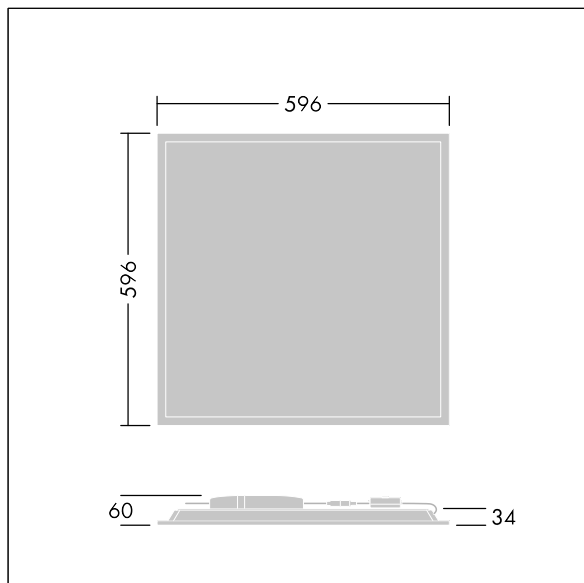

Rozměry: 596 x 596 x 34 mm  
Příkon svítidla: 33,6 W  
Světelný tok: 4100 lm  
Světelný výkon svítidel: 122 lm/W  
Hmotnost: 2 kg

TLG\_BET3\_F\_MREQ.jpg

TLG\_BET3\_M\_Q600.wmf

Hodnoty označené \* představují stanovené rozměrové hodnoty. Thorn používá ověřené a testované díly od předních dodavatelů, avšak v průběhu jmenovité životnosti výrobku může dojít k ojedinělým případům poruch jednotlivých LED souvisejících s technologií. Mezinárodní normy stanoví tolerance počátečního toku a připojeného zatížení na  $\pm 10\%$ . Pokud není uvedeno jinak, platí hodnoty pro okolní teplotu 25°C.