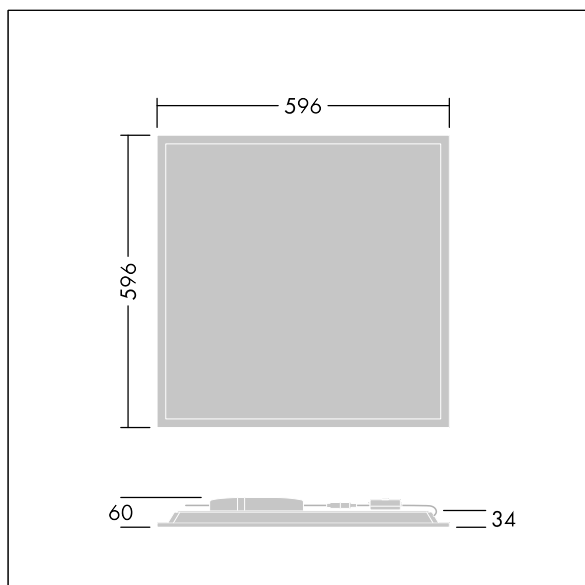

Beta 3

THORN

96634487 BETA 3 3200-840 HF LRO Q600

IEC EN 60598-1 RG 0	↓ IP20 ↑ IP44	IK03						650 °C	T _a -20 +40
---------------------------	------------------	------	--	--	--	--	--	--------	---------------------------

Beta 3

Čtvercový vestavná LED svítidlo. Pevný výstup LED předřadník. Elektrická Třída ochrany II, IP44_IP20, Odolnost proti nárazu: IK03. Těleso: ocel, bílá (odstín blížíci se RAL9016). Difuzor: Opálový PMMA s mikroprizmatickou fólií. Dodává se včetně bezpečnostního lanka. Dodáváno s LED zdroji v barvě 4000K.

Rozměry: 596 x 596 x 34 mm
Příkon svítidla: 26 W
Světelný tok: 3200 lm
Světelný výkon svítidel: 123 lm/W
Hmotnost: 2 kg

TLG_BET3_F_MREQ.jpg

TLG_BET3_M_Q600.wmf

Hodnoty označené * představují stanovené rozměrové hodnoty. Thorn používá ověřené a testované díly od předních dodavatelů, avšak v průběhu jmenovité životnosti výrobku může dojít k ojedinělým případům poruch jednotlivých LED souvisejících s technologií. Mezinárodní normy stanoví tolerance počátečního toku a připojeného zatížení na $\pm 10\%$. Pokud není uvedeno jinak, platí hodnoty pro okolní teplotu 25°C.