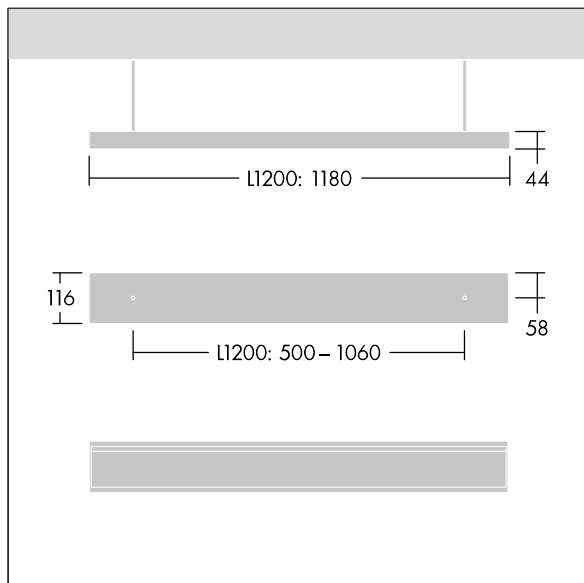

TLG_PNC3_M_LDASY.wmf

Tento výrobek obsahuje světelný zdroj s třídou energetické účinnosti D.

Hodnoty označené * představují stanovené rozměrové hodnoty. Thorn používá ověřené a testované díly od předních dodavatelů, avšak v průběhu jmenovité životnosti výrobku může dojít k ojedinělým případům poruch jednotlivých LED souvisejících s technologií. Mezinárodní normy stanoví tolerance počátečního toku a připojeného zatížení na $\pm 10\%$. Pokud není uvedeno jinak, platí hodnoty pro okolní teplotu 25°C.

Produkty ThornLighting podléhají neustálému vývoji. Veškeré informace uvedené v tomto katalogovém listu mají pouze informativní charakter. Vyhrazueme si právo provádět technické nebo formální změny našich produktů bez dalšího zveřejnění. ©ThornLighting