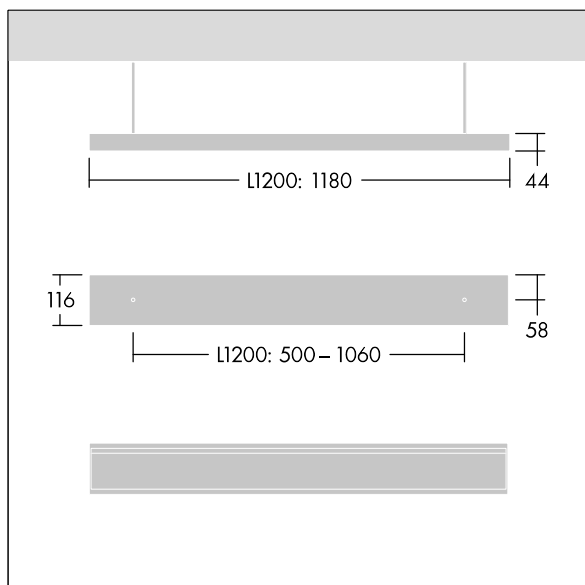

## Punch

Štíhlé závěsná svítidlo s vyzařovací charakteristikou asymetrický. Pevný výstup LED předřadník. Těleso: ocel, práškově nanášený bílá (odstín blíží se RAL9016). Koncové kryty: ocel práškově nanášený bílá (odstín blíží se RAL9016). Mřížka: hladký hliník, dvojitý parabolický. Elektrická Třída ochrany I, krytí IP20, Odolnost proti nárazu: IK03. Elektrické připojení prostřednictvím předem nainstalovaná napájecí šňůra (2.5m). Dodáváno s LED zdroji v barve 3000K. Závěsnou sadu je třeba objednat zvlášť.

Včetně konektoru závěsu ve tvaru Y - závěsnou šňůru se stropní růžicí je třeba objednat zvlášť (22171581).

Rozměry: 1180 x 116 x 44 mm

Příkon svítidla: 16 W

Světelný tok: 2050 lm

Světelný výkon svítidel: 128 lm/W

Hmotnost: 3,5 kg

TLG\_PNCH\_F\_ASYM.jpg

TLG\_PNC3\_M\_LDASY.wmf

Tento výrobek obsahuje světelný zdroj s třídou energetické účinnosti D.

Hodnoty označené \* představují stanovené rozměrové hodnoty. Thorn používá ověřené a testované díly od předních dodavatelů, avšak v průběhu jmenovité životnosti výrobku může dojít k ojedinělým případům poruch jednotlivých LED souvisejících s technologií. Mezinárodní normy stanoví tolerance počátečního toku a připojeného zatížení na  $\pm 10\%$ . Pokud není uvedeno jinak, platí hodnoty pro okolní teplotu 25°C.