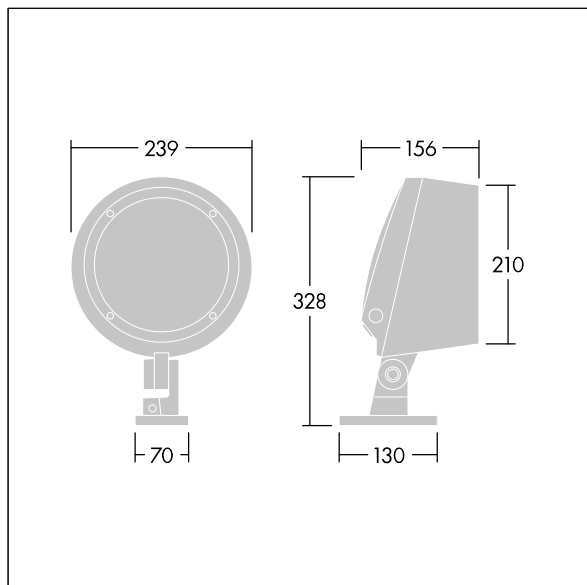

### Contrast

Architektonické střední Montáž pomocí konzoly LED světlomet s 12 LED napájenými 1050mA a vyzářovací charakteristikou široký. LED předřadník, DALI-2 stmívatelé. Elektrická Třída ochrany II, IP66, IK08. Těleso: tlakově odlévaný hliník (EN AC-44300), práškově nanášený, texturovaný antracit (odstín blížíící se RAL7043). Kompatibilní s pobřežním prostředím. Sklo: tvrzený, tloušťka 5mm. Těsnění: EPDM. Šrouby: geomet. Vybaveno zařízením pro ochranu proti nárazům proudu do 6kV. Dodáváno s LED zdroji v barvě 2200K

Rozměry: Ø239 x 156 mm  
Příkon svítidla: 41 W  
Světelný tok: 2767 lm  
Světelný výkon svítidel: 67 lm/W  
Hmotnost: 5,1 kg

TLG\_CON3\_F\_S\_12L.jpg

TLG\_CONL\_M\_12L.wmf

Tento výrobek obsahuje světelný zdroj s třídou energetické účinnosti E.