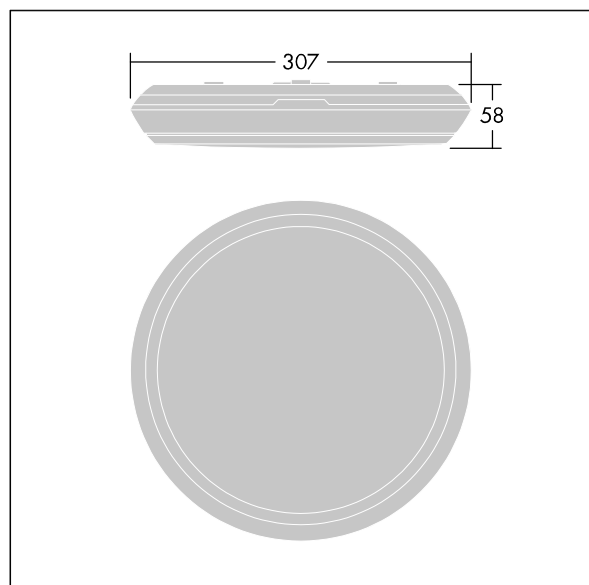

96634050 KAT RD 2400-840 HFI E3

	IP65		IK10					850°C	T_a 0 +25
---	------	---	------	---	---	---	---	-------	----------------

Katona

Velmi tenké, kruhové funkční LED svítidlo. DALI stmívatelé LED předřadník s 3-hodinovým nouzovým modulem, manuální test. Těleso: polykarbonát. Difuzor: opálový polykarbonát. Elektrická Třída ochrany II, krytí IP65, IK10. Dodáváno s LED zdroji v barvě 4000K. Vhodné pro přímou montáž na zeď nebo na strop. Je možné vedení okruhu dovnitř i ven pomocí kabelů až 2,5mm². Kompatibilní se systémem BESA.

Rozměry: Ø307 x 58 mm
 Příkon svítidla: 22,1 W
 Světelný tok: 2400 lm
 Světelný výkon svítidel: 109 lm/W
 Hmotnost: 1,25 kg

TLG_KATO_F_RD_PDBCHARGE.jpg

TLG_KATO_M_RD_LDS.wmf

Tento výrobek obsahuje světelný zdroj s třídou energetické účinnosti C.