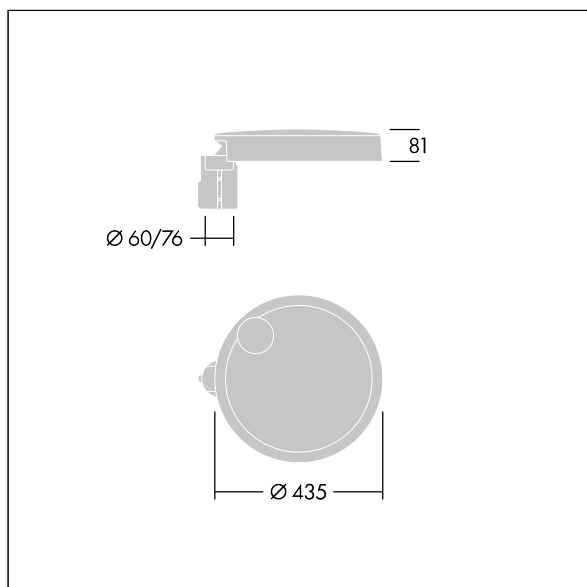

## Carat

Elegantní městské svítidlo s dlouhodobě stabilním výkonem. Programovatelný LED předřadník, nastaveno na pevný výkon, napájecí 24 LED při 1,05A. Těleso: malý velikost, tlakově odlévaný hliník (EN AC-44300), práškově nanášený texturovaný antracit (odstín blíží se RAL7043). Dřík: antracit (odstín blíží se RAL7043). Kryt: sklo. Upevňovací prvky: nerezová ocel s antistatickou úpravou. Pro úzké vozovky optika, s Index podání barev - CRI min.: 70 Teplota chromatičnosti\*: 3000 Kelvin LED jsou součástí dodávky. Elektrická Třída ochrany II, Odolnost proti nárazu: IK08, IP66, Ta max.: 35°C. Dodává se s předem nainstalovaným adaptérem nástavce o Ø60mm pro montáž na vrch sloupu, sklon 5°.

Rozměry: Ø435 x 81 mm  
 Příkon svítidla: 79 W  
 Světelný tok: 9817 lm  
 Světelný výkon svítidel: 124 lm/W  
 Hmotnost: 7 kg  
 Scx: 0.04 m<sup>2</sup>

TLG\_CARA\_F\_S\_PostTop.jpg

TLG\_CARA\_M\_SMTP.wmf