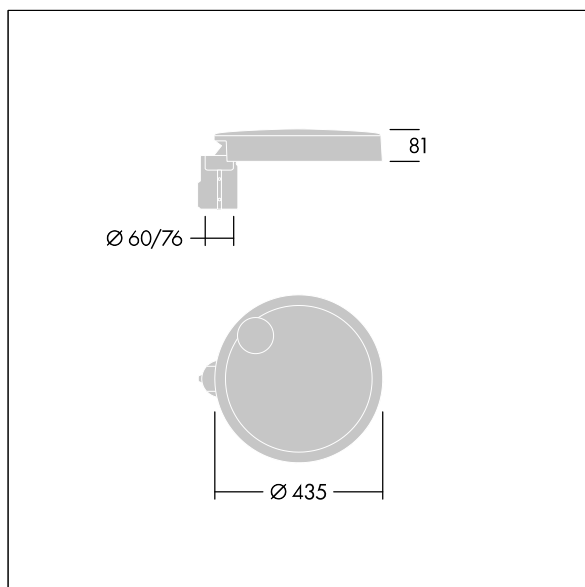

## Carat

Elegantní městské svítidlo s dlouhodobě stabilním výkonem. Programovatelný LED předřadník, nastaveno na pevný výkon, napájející 12 LED při 1,05A. Těleso: malý velikost, tlakově odlévaný hliník (EN AC-44300), práškově nanášený texturovaný antracit (odstín blíží se RAL7043). Dřík: antracit (odstín blíží se RAL7043). Kryt: sklo. Upevňovací prvky: nerezová ocel s antistatickou úpravou. Pro úzké vozovky optika, s Index podání barev - CRI min.: 70 Teplota chromatičnosti\*: 3000 Kelvin LED jsou součástí dodávky. Elektrická Třída ochrany II, Odolnost proti nárazu: IK08, IP66, Ta max.: 35°C. Dodává se s předem nainstalovaným adaptérem nástavce o Ø60mm pro montáž na vrch sloupu, sklon 5°.

Rozměry: Ø435 x 81 mm  
 Příkon svítidla: 41 W  
 Světelný tok: 4957 lm  
 Světelný výkon svítidel: 121 lm/W  
 Hmotnost: 6,6 kg  
 Scx: 0.04 m<sup>2</sup>

TLG\_CARA\_F\_S\_PostTop.jpg

TLG\_CARA\_M\_SMTP.wmf