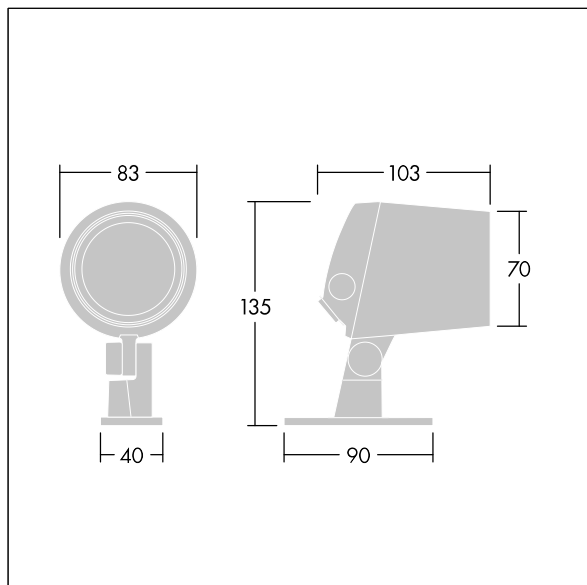

Contrast

96633688 CONT3 4L50-822 MB HF ANT

THORN

ISO 9223 C5		IP66 IK08			T _a -20 +35
----------------	--	-----------	--	--	---------------------------

Contrast

Architektonické malý Montáž pomocí konzoly LED světlomet s 4 LED napájenými 500mA a vyzařovací charakteristikou střední. LED předřadník, Pevný výstup. Zapojení předem. Elektrická Třída ochrany II, IP66, IK08. Těleso: tlakově odlévaný hliník (EN AC-44300), práškově nanášený, texturovaný antracit (odstín blížíící se RAL7043). Kompatibilní s pobřežním prostředím. Sklo: tvrzený, tloušťka 5mm. Těsnění: EPDM. Šrouby: geomet. Dodáváno s LED zdroji v barve 2200K

Rozměry: Ø83 x 103 mm
Příkon svítidla: 8 W
Světelný tok: 299 lm
Světelný výkon svítidel: 37 lm/W
Hmotnost: 0,91 kg

TLG_CON3_F_XS.jpg

TLG_CONL_M_4L.wmf

Tento výrobek obsahuje světelný zdroj s třídou energetické účinnosti F.

Hodnoty označené * představují stanovené rozměrové hodnoty. Thorn používá ověřené a testované díly od předních dodavatelů, avšak v průběhu jmenovité životnosti výrobku může dojít k ojedinělým případům poruch jednotlivých LED souvisejících s technologií. Mezinárodní normy stanoví tolerance počátečního toku a připojeného zatížení na $\pm 10\%$. Pokud není uvedeno jinak, platí hodnoty pro okolní teplotu 25°C.