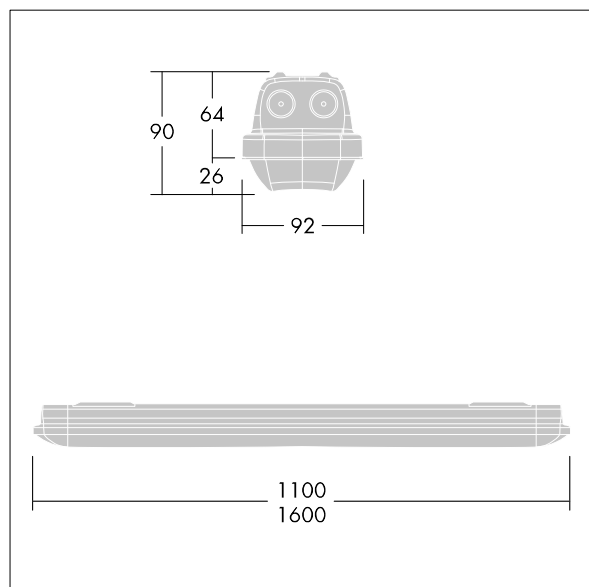

TLG_AQUP_M_LD1.wmf

Hodnoty označené * představují stanovené rozměrové hodnoty. Thorn používá ověřené a testované díly od předních dodavatelů, avšak v průběhu jmenovité životnosti výrobku může dojít k ojedinělým případům poruch jednotlivých LED souvisejících s technologií. Mezinárodní normy stanoví tolerance počátečního toku a připojeného zatížení na $\pm 10\%$. Pokud není uvedeno jinak, platí hodnoty pro okolní teplotu 25°C.

Produkty ThornLighting podléhají neustálému vývoji. Veškeré informace uvedené v tomto katalogovém listu mají pouze informativní charakter. Vyhrazueme si právo provádět technické nebo formální změny našich produktů bez dalšího zveřejnění. ©ThornLighting