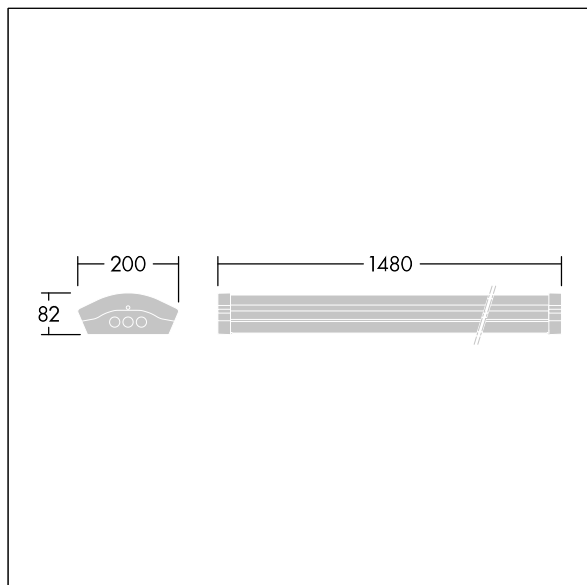

Diffusalux

THORN

96633567 DIFF 3 5000-840 HF E3 L1500 LOS

IP40	IK06	⊕	CE			650°C	T _a 25
------	------	---	----	--	--	-------	-------------------

Diffusalux

LED přisazená svítidlo. Pevný výstup LED předřadník s 3-hodinovým nouzovým modulem, manuální test. elektrická Třída ochrany I, krytí IP40. Těleso: barvený ocel. Koncové kryty: polykarbonát včetně zaoblený, lisovaný opálový polykarbonát difuzor. Otvor pro vstup kabelu Ø21,5mm ve středu zadní části. Standardní upevnění BESA se vzdáleností středů 600mm. Klávesová svorkovnice. Dodáváno s LED zdroji v barvě 4000K. Světelný výkon lze zvolit interní spojkou/přepínačem. Lze volit z následujících vysokofrekvenčních verzí: 3050lm (LO) / 4750lm (ME) / 6300lm (HI). Lze zvolit následující verze HFIX: 3250lm (LO) / 5500lm (ME). Standardním nastavením je střední režim. Pokud se týká přesných fotometrických informací a informací o výkonu – navštivte webovou stránku a v rozvinovacím menu zvolte některý z režimů LO / ME / HI.

Rozměry: 1490 x 200 x 81 mm
Hmotnost: 2,9 kg

TLG_DFX3_F_PDB.jpg

TLG_DFX3_M_LD1.wmf

Tento výrobek obsahuje světelný zdroj s třídou energetické účinnosti D.

Hodnoty označené * představují stanovené rozměrové hodnoty. Thorn používá ověřené a testované díly od předních dodavatelů, avšak v průběhu jmenovité životnosti výrobku může dojít k ojedinělým případům poruch jednotlivých LED souvisejících s technologií. Mezinárodní normy stanoví tolerance počátečního toku a připojeného zatížení na $\pm 10\%$. Pokud není uvedeno jinak, platí hodnoty pro okolní teplotu 25°C.

Diffusalux

96633567 DIFF 3 5000-840 HF E3 L1500 LOS

THORN