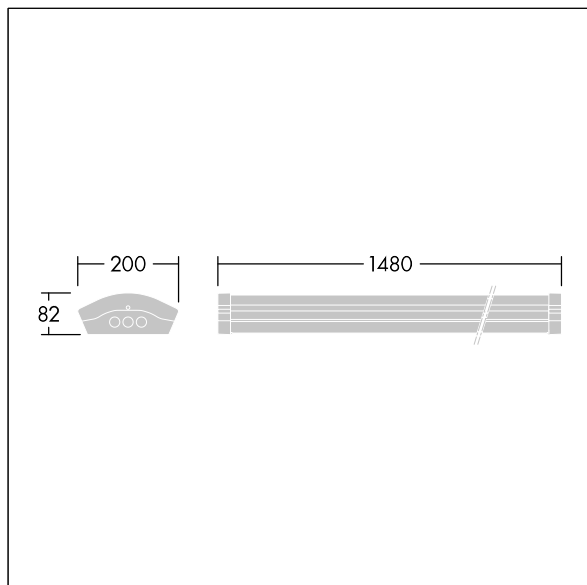

Diffusalux

THORN

96633567 DIFF 3 5000-840 HF E3 L1500 LOS

IP40	IK06					650°C	T _a 25
------	------	--	--	--	--	-------	-------------------

Diffusalux

LED přisazená svítidlo. Pevný výstup LED předřadník s 3-hodinovým nouzovým modulem, manuální test. elektrická Třída ochrany I, krytí IP40. Těleso: barvený ocel. Koncové kryty: polykarbonát včetně zaoblený, lisovaný opálový polykarbonát difuzor. Otvor pro vstup kabelu Ø21,5mm ve středu zadní části. Standardní upevnění BESA se vzdáleností středů 600mm. Klávesová svorkovnice. Dodáváno s LED zdroji v barvě 4000K. Světelný výkon lze zvolit interní spojkou/přepínačem. Lze volit z následujících vysokofrekvenčních verzí: 3050lm (LO) / 4750lm (ME) / 6300lm (HI). Lze zvolit následující verze HFIX: 3250lm (LO) / 5500lm (ME). Standardním nastavením je střední režim. Pokud se týká přesných fotometrických informací a informací o výkonu – navštivte webovou stránku a v rozvinovacím menu zvolte některý z režimů LO / ME / HI.

Rozměry: 1490 x 200 x 81 mm
Hmotnost: 2,9 kg

TLG_DFX3_F_PDB.jpg

TLG_DFX3_M_LD1.wmf

Tento výrobek obsahuje světelný zdroj s třídou energetické účinnosti D.

Hodnoty označené * představují stanovené rozměrové hodnoty. Thorn používá ověřené a testované díly od předních dodavatelů, avšak v průběhu jmenovité životnosti výrobku může dojít k ojedinělým případům poruch jednotlivých LED souvisejících s technologií. Mezinárodní normy stanoví tolerance počátečního toku a připojeného zatížení na $\pm 10\%$. Pokud není uvedeno jinak, platí hodnoty pro okolní teplotu 25°C.