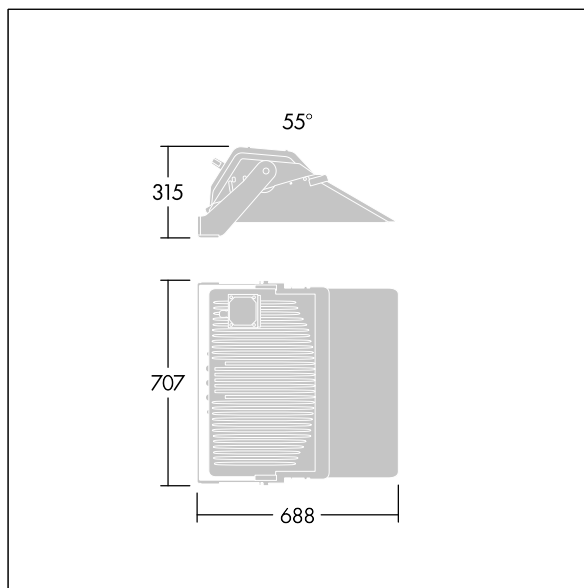

92917406 CHAMPION 264L-740 V1 VSP ANT

Champion

Vysoce výkonný LED světlomet s vyzářovací charakteristikou 55° asymetrický z 264 LED. Externí ovládací předradník je třeba objednat zvlášť. Elektrická třída ochrany I, IP66, Odolnost proti nárazu: IK08. Těleso: tlakově odlévaný hliník, práškově nanášený texturovaný antracit (odstín blížíící se RAL7043). Difuzor: tloušťka 4mm, tvrzený plochý sklo. Clona: Matný (povrchová úprava práškovou barvou, antracit). Svítidlo je upevněno jediným šroubem prostřednictvím středového otvoru Ø22mm nebo dvěma šrouby prostřednictvím středových otvorů Ø15mm se vzdáleností mezi jejich středy 200mm. Zaměřování prostřednictvím jednoduchého zaměřovacího zařízení (je třeba jej objednat zvlášť). Ideální pro sportovní hřiště a stadiony nebo pro osvětlování ploch. Provoz s nízkým blikáním (<1%) vhodný pro vysílání HDTV. Dodáváno s LED zdroji v barvě 4000K s Index podání barev - CRI min.: 70.

Rozměry: 688 x 707 x 315 mm
 Hmotnost: 22,4 kg
 Scx: 0.196 m²

TLG_CHPL_F_PERS.jpg

TLG_CHPL_M_LD1.wmf

Tento výrobek obsahuje světelný zdroj s třídou energetické účinnosti D.

Hodnoty označené * představují stanovené rozměrové hodnoty. Thorn používá ověřené a testované díly od předních dodavatelů, avšak v průběhu jmenovité životnosti výrobku může dojít k ojedinělým případům poruch jednotlivých LED souvisejících s technologií. Mezinárodní normy stanoví tolerance počátečního toku a připojeného zatížení na ±10%. Pokud není uvedeno jinak, platí hodnoty pro okolní teplotu 25°C.