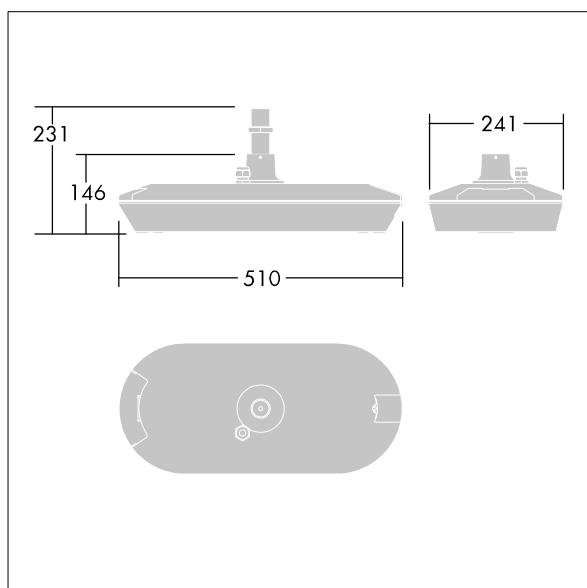

Urba Deco

Elegantní, propracované svítidlo pro městské prostředí s 24 LED světelnými zdroji napájenými 700mA a optikou Široká uliční komfortní (symetrická) bez světla směrem nahoru. Předřadník typu elektronický předřadník se stálým výstupem. Elektrická Třída ochrany II, IP66, Odolnost proti nárazu: IK09. Vrchní kryt a základna: tlakově odlévaný hliník (AS9U3, ekvivalent LM24, EN AC-46000) texturovaný černá (odstín blížíci se RAL9005). Difuzor: tloušťka 6mm čirý sklo. Zapojení předem s kabelem v délce 1m. Zavěšení prostřednictvím 34G, svítidlo kolmé k vozovce. Dodáváno s LED zdroji v barvě 3000K.

Rozměry: 510 x 241 x 146 mm
 Příkon svítidla: 50,7 W
 Světelný tok: 7143 lm
 Světelný výkon svítidel: 141 lm/W
 Hmotnost: 6,33 kg
 Scx: 0.031 m²

TLG_URBD_F_MSUPDB.jpg

TLG_URBD_M_MUS.wmf

Hodnoty označené * představují stanovené rozměrové hodnoty. Thorn používá ověřené a testované díly od předních dodavatelů, avšak v průběhu jmenovité životnosti výrobku může dojít k ojedinělým případům poruch jednotlivých LED souvisejících s technologií. Mezinárodní normy stanoví tolerance počátečního toku a připojeného zatížení na ±10%. Pokud není uvedeno jinak, platí hodnoty pro okolní teplotu 25°C.