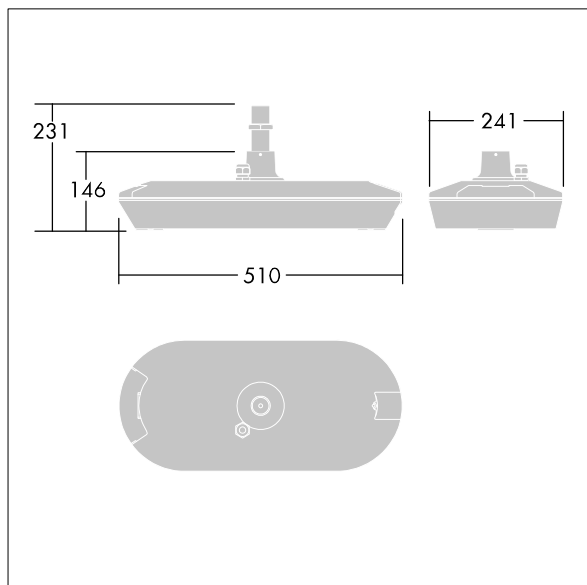

Urba Deco

Elegantní, propracované svítidlo pro městské prostředí s 24 LED světelnými zdroji napájenými 350mA a optikou Široká uliční komfortní (symetrická) bez světla směrem nahoru. Předřadník typu elektronický předřadník se stálým výstupem. Elektrická Třída ochrany II, IP66, Odolnost proti nárazu: IK09. Vrchní kryt a základna: tlakově odlévaný hliník (AS9U3, ekvivalent LM24, EN AC-46000) texturovaný černá (odstín blížíci se RAL9005). Difuzor: tloušťka 6mm čirý sklo. Zavěšení prostřednictvím 34G, svítidlo kolmé k vozovce. Dodáváno s LED zdroji v barvě 3000K.

Rozměry: 510 x 241 x 146 mm
 Příkon svítidla: 26,1 W
 Světelný tok: 3934 lm
 Světelný výkon svítidel: 151 lm/W
 Hmotnost: 6,33 kg
 Scx: 0.031 m²

TLG_URBD_F_MSUPDB.jpg

TLG_URBD_M_MUS.wmf

Hodnoty označené * představují stanovené rozměrové hodnoty. Thorn používá ověřené a testované díly od předních dodavatelů, avšak v průběhu jmenovité životnosti výrobku může dojít k ojedinělým případům poruch jednotlivých LED souvisejících s technologií. Mezinárodní normy stanoví tolerance počátečního toku a připojeného zatížení na ±10%. Pokud není uvedeno jinak, platí hodnoty pro okolní teplotu 25°C.