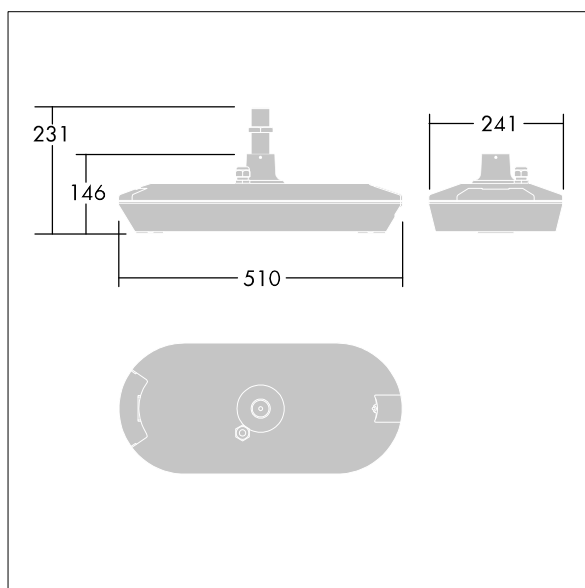

Urba Deco

Elegantní, propracované svítidlo pro městské prostředí s 48 LED světelnými zdroji napájenými 500mA a optikou široká uliční komfortní (symetrická) bez světla směrem nahoru. Předřadník typu elektronický předřadník se stálým výstupem. Elektrická Třída ochrany I, IP66, Odolnost proti nárazu: IK09. Vrchní kryt a základna: tlakově odlévaný hliník (AS9U3, ekvivalent LM24, EN AC-46000) texturovaný černá (odstín blíží se RAL9005). Difuzor: tloušťka 6mm čirý sklo. Zapojení předem s kabelem v délce 1m. Zavěšení prostřednictvím 34G, svítidlo kolmé k vozovce. Dodáváno s LED zdroji v barvě 3000K.

Rozměry: 510 x 241 x 146 mm
 Příkon svítidla: 69,8 W
 Světelný tok: 10642 lm
 Světelný výkon svítidel: 152 lm/W
 Hmotnost: 6,53 kg
 Scx: 0.031 m²

TLG_URBD_F_MSUPDB.jpg

TLG_URBD_M_MUS.wmf

Hodnoty označené * představují stanovené rozměrové hodnoty. Thorn používá ověřené a testované díly od předních dodavatelů, avšak v průběhu jmenovité životnosti výrobku může dojít k ojedinělým případům poruch jednotlivých LED souvisejících s technologií. Mezinárodní normy stanoví tolerance počátečního toku a připojeného zatížení na ±10%. Pokud není uvedeno jinak, platí hodnoty pro okolní teplotu 25°C.