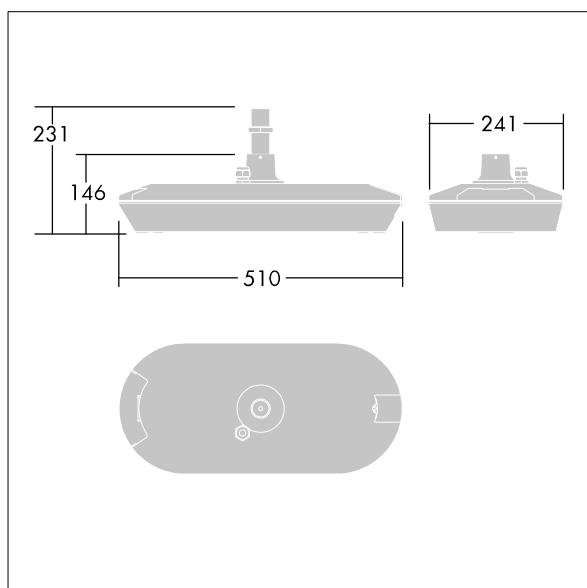

Urba Deco

Elegantní, propracované svítidlo pro městské prostředí s 48 LED světelnými zdroji napájenými 350mA a optikou Široká uliční komfortní (symetrická) bez světla směrem nahoru. Předřadník typu elektronický předřadník se stálým výstupem. Elektrická Třída ochrany I, IP66, Odolnost proti nárazu: IK09. Vrchní kryt a základna: tlakově odlévaný hliník (AS9U3, ekvivalent LM24, EN AC-46000) texturovaný černá (odstín blíží se RAL9005). Difuzor: tloušťka 6mm čirý sklo. Zapojení předem s kabelem v délce 1m. Zavěšení prostřednictvím 34G, svítidlo kolmé k vozovce. Dodáváno s LED zdroji v barvě 3000K.

Rozměry: 510 x 241 x 146 mm
 Příkon svítidla: 49,1 W
 Světelný tok: 7810 lm
 Světelný výkon svítidel: 159 lm/W
 Hmotnost: 6,53 kg
 Scx: 0.031 m²

TLG_URBD_F_MSUPDB.jpg

TLG_URBD_M_MUS.wmf

Urba Deco

96279226 UD 48L35-730 WSC-S CL1 WS1 MSU-T BK U0