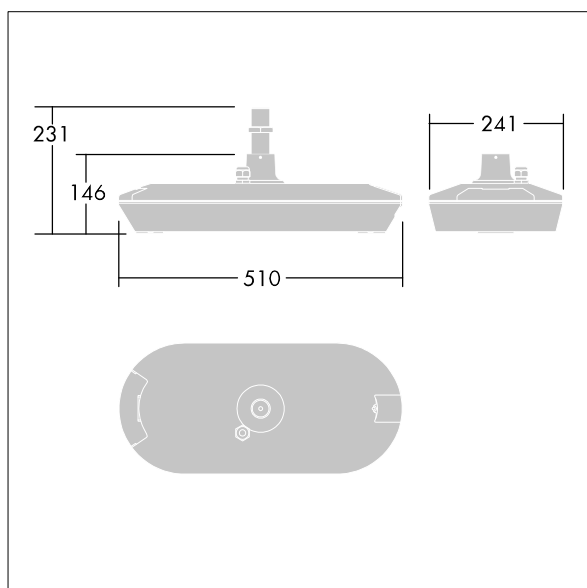

### Urba Deco

Elegantní, propracované svítidlo pro městské prostředí s 48 LED světelnými zdroji napájenými 350mA a optikou Široká uliční komfortní (symetrická) bez světla směrem nahoru. Předřadník typu elektronický předřadník se stálým výstupem. Elektrická Třída ochrany I, IP66, Odolnost proti nárazu: IK09. Vrchní kryt a základna: tlakově odlévaný hliník (AS9U3, ekvivalent LM24, EN AC-46000) texturovaný černá (odstín blíží se RAL9005). Difuzor: tloušťka 6mm čirý sklo. Zapojení předem s kabelem v délce 1m. Zavěšení prostřednictvím 34G, svítidlo kolmé k vozovce. Dodáváno s LED zdroji v barvě 3000K.

Rozměry: 510 x 241 x 146 mm  
 Příkon svítidla: 49,1 W  
 Světelný tok: 7810 lm  
 Světelný výkon svítidel: 159 lm/W  
 Hmotnost: 6,53 kg  
 Scx: 0.031 m<sup>2</sup>

TLG\_URBD\_F\_MSUPDB.jpg

TLG\_URBD\_M\_MUS.wmf