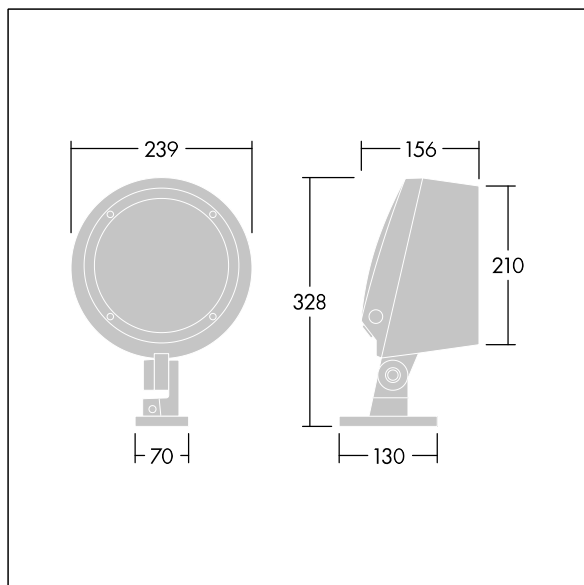

96633448 CONT3 12L70 722-840 NB BC 6K ANT

ISO 9223 C5	IP66	IK08						T _a -20 +25
----------------	------	------	--	--	--	--	--	---------------------------

Contrast

Architektonické střední Montáž pomocí konzoly LED světlomet s 12 LED napájenými 700mA a vyzařovací charakteristikou úzký. LED předřadník, Bezdrátové připojení prostřednictvím aplikace pomocí Bluetooth® 4.x - basicDIM Wireless. Elektrická Třída ochrany II, IP66, IK08. Těleso: tlakově odlévaný hliník (EN AC-44300), práškově nanášený, texturovaný antracit (odstín blížíci se RAL7043). Kompatibilní s pobřežním prostředím. Sklo: tvrzený, tloušťka 5mm. Těsnění: EPDM. Šrouby: geomet. Vybaveno zařízením pro ochranu proti nárazům proudu do 10kV / 10kA. Kompletní včetně vyvážených bílých LED 2200-4000K

Definice rádia: basicDIM Wireless - Bluetooth® 4.x,
Frekvence rádia: 2,4...2,483 GHz, Vysílací výkon rádia: +4dBm

Rozměry: Ø239 x 156 mm
Příkon svítidla: 29 W
Světelný tok: 2685 lm
Světelný výkon svítidel: 93 lm/W
Hmotnost: 5,23 kg

TLG_CON3_F_S_12L.jpg

TLG_CONL_M_12L.wmf

Tento výrobek obsahuje světelný zdroj s třídou energetické účinnosti E.

Hodnoty označené * představují stanovené rozměrové hodnoty. Thorn používá ověřené a testované díly od předních dodavatelů, avšak v průběhu jmenovité životnosti výrobku může dojít k ojedinělým případům poruch jednotlivých LED souvisejících s technologií. Mezinárodní normy stanoví tolerance počátečního toku a připojeného zatížení na $\pm 10\%$. Pokud není uvedeno jinak, platí hodnoty pro okolní teplotu 25°C.