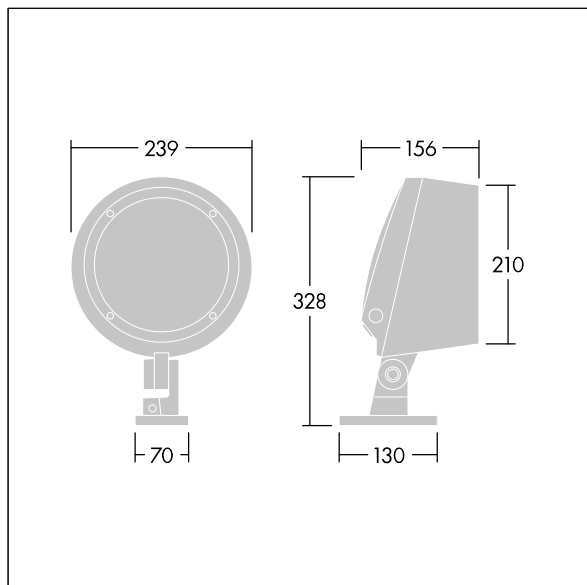

## Contrast

Architektonické střední Montáž pomocí konzoly LED světlo s 12 LED napájenými 1050mA a vyzářovací charakteristikou střední. LED předřadník, Stmívání pomocí spínače.. Elektrická Třída ochrany II, IP66, IK08. Těleso: tlakově odlévaný hliník (EN AC-44300), práškově nanášený, texturovaný antracit (odstín blížíící se RAL7043). Kompatibilní s pobřežním prostředím. Sklo: tvrzený, tloušťka 5mm. Těsnění: EPDM. Šrouby: geomet. Vybaveno zařízením pro ochranu proti nárazům proudu do 6kV. Dodáváno s LED zdroji v barve 3000K

Rozměry: Ø239 x 156 mm  
Příkon svítidla: 41 W  
Světelný tok: 3457 lm  
Světelný výkon svítidel: 84 lm/W  
Hmotnost: 5 kg

TLG\_CON3\_F\_S\_12L.jpg

TLG\_CONL\_M\_12L.wmf

Tento výrobek obsahuje světelný zdroj s třídou energetické účinnosti D.