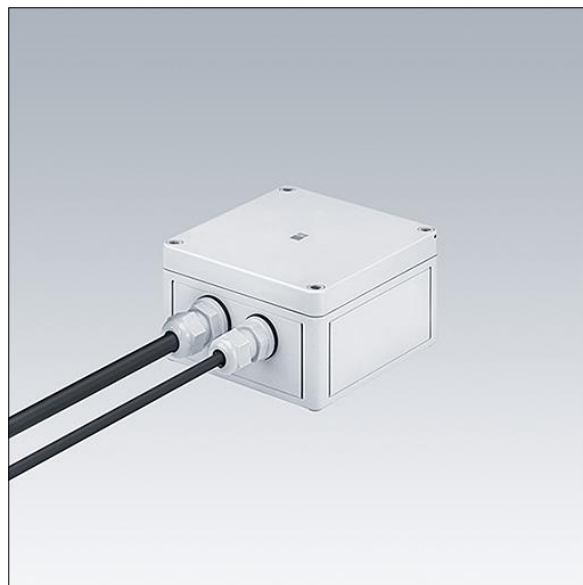

Contrast

THORN

96633487 CONT3 4L WHITE-BU CBOX GB HFX 6K

ISO 9223	IP66	IK08				T _a -20 +35
C5						

Contrast

Spojovací skříňka pro svítidlo 3 až 5 bílá nebo modrá malý Contrast, včetně Předřadník DALI. Ochrana proti rázům 6kV.

TLG_RAZA_F_S_BOX.jpg

TLG_CBOX_M_130X75.wmf

Hodnoty označené * představují stanovené rozměrové hodnoty. Pokud není uvedeno jinak, platí hodnoty pro okolní teplotu 25°C.

Produkty ThornLighting podléhají neustálému vývoji. Veškeré informace uvedené v tomto katalogovém listu mají pouze informativní charakter. Vyhrazujeme si právo provádět technické nebo formální změny našich produktů bez dalšího zveřejnění. ©ThornLighting