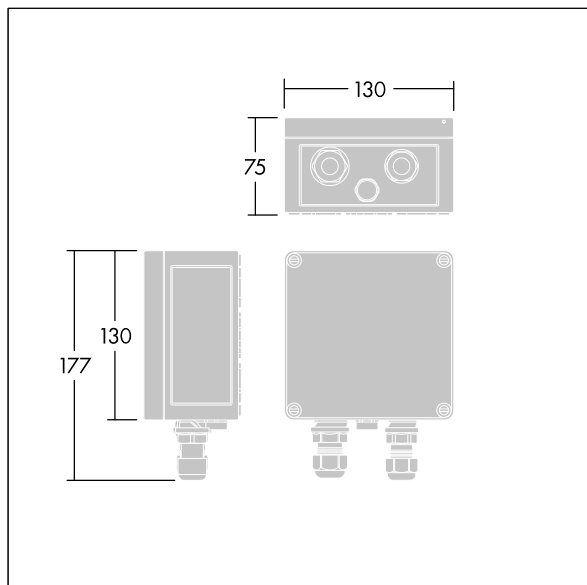

Contrast

THORN

96633487 CONT3 4L WHITE-BU CBOX GB HFX 6K

ISO 9223	IP66	IK08				T _a -20 +35
C5						

Contrast

Spojovací skříňka pro svítidlo 3 až 5 bílá nebo modrá malý Contrast, včetně Předřadník DALI. Ochrana proti rázům 6kV.

TLG_RAZA_F_S_BOX.jpg

TLG_CBOX_M_130X75.wmf

Hodnoty označené * představují stanovené rozměrové hodnoty. Pokud není uvedeno jinak, platí hodnoty pro okolní teplotu 25°C.

Produkty ThornLighting podléhají neustálému vývoji. Veškeré informace uvedené v tomto katalogovém listu mají pouze informativní charakter. Vyhrazujeme si právo provádět technické nebo formální změny našich produktů bez dalšího zveřejnění. ©ThornLighting