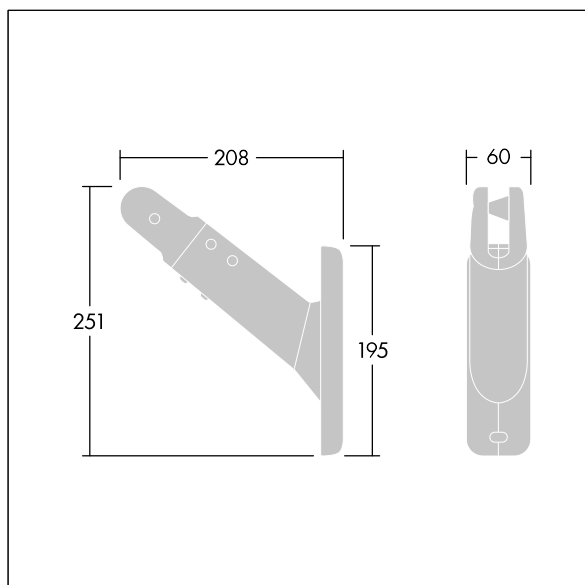

Contrast

96633484 CONT3 12L POLE BRACKET BK

THORN

ISO 9223
C5

Contrast

Konzola sloupu pro svítidlo Contrast 12L. Instaluje se na sloupy od Ø60 do Ø100mm. Materiál pro výrobu tlakově odlévaný hliník, práškově nanášený, texturovaný černá (odstín blíží se RAL9005). Horizontální a boční otáčení. Best resistance against corrosion. Compatible with seaside installation.

TLG_CON3_F_S_12L_POLE.jpg

TLG_CONL_M_PMI.wmf

Hodnoty označené * představují stanovené rozměrové hodnoty. Pokud není uvedeno jinak, platí hodnoty pro okolní teplotu 25°C.

Produkty ThornLighting podléhají neustálému vývoji. Veškeré informace uvedené v tomto katalogovém listu mají pouze informativní charakter. Vyhrazueme si právo provádět technické nebo formální změny našich produktů bez dalšího zveřejnění. ©ThornLighting