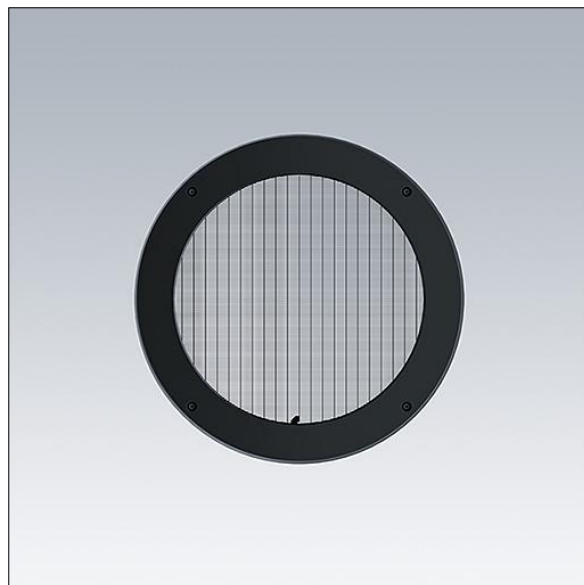

Contrast

96633481 CONT3 36/52L LOUVER BK

THORN

ISO 9223
C5

Contrast

Mřížka nainstalována na otočném prstenci pro přesnou regulaci oslňování. Instaluje se přímo na přední stranu široký svítidla Contrast. Best resistance against corrosion. Compatible with seaside installation.

TLG_CON3_F_M_ACCESS_LOUVRE.jpg

TLG_CONL_M_36-52LHF.wmf

Hodnoty označené * představují stanovené rozměrové hodnoty. Pokud není uvedeno jinak, platí hodnoty pro okolní teplotu 25°C.

Produkty ThornLighting podléhají neustálému vývoji. Veškeré informace uvedené v tomto katalogovém listu mají pouze informativní charakter. Vyhrazujeme si právo provádět technické nebo formální změny našich produktů bez dalšího zveřejnění. ©ThornLighting