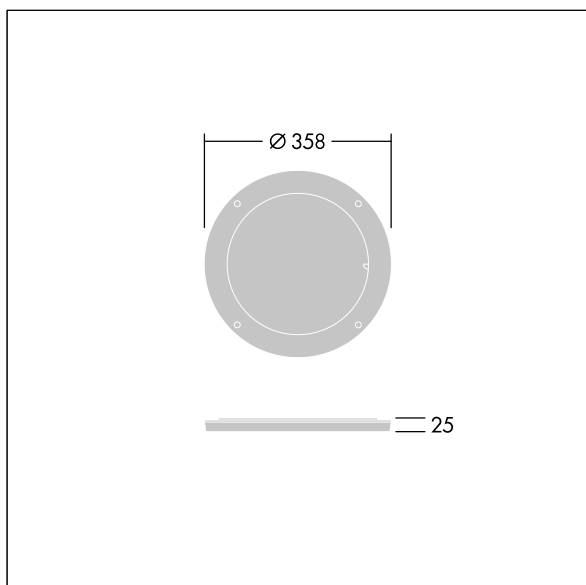

Contrast

96633481 CONT3 36/52L LOUVER BK

THORN

ISO 9223
C5

Contrast

Mřížka nainstalována na otočném prstenci pro přesnou regulaci oslňování. Instaluje se přímo na přední stranu široký svítidla Contrast. Best resistance against corrosion. Compatible with seaside installation.

TLG_CON3_F_M_ACCESS_LOUVRE.jpg

TLG_CONL_M_36-52LHF.wmf

Hodnoty označené * představují stanovené rozměrové hodnoty. Pokud není uvedeno jinak, platí hodnoty pro okolní teplotu 25°C.

Produkty ThornLighting podléhají neustálému vývoji. Veškeré informace uvedené v tomto katalogovém listu mají pouze informativní charakter. Vyhrazujeme si právo provádět technické nebo formální změny našich produktů bez dalšího zveřejnění. ©ThornLighting