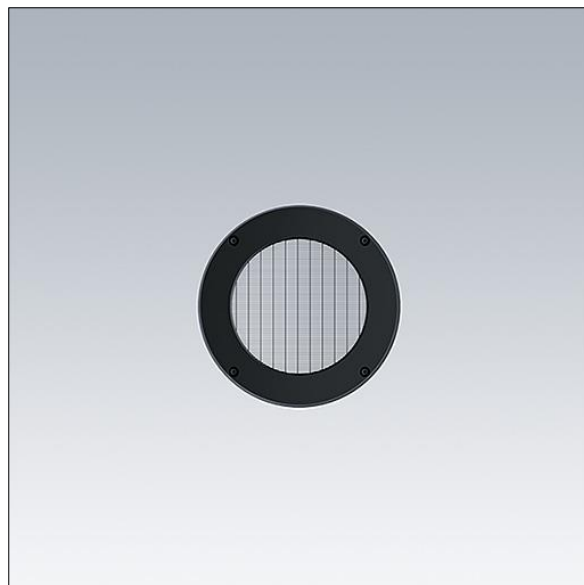

Contrast

96633480 CONT3 12L LOUVER BK

THORN

ISO 9223
C5

Contrast

Mřížka nainstalována na otočném prstenci pro přesnou regulaci oslňování. Instaluje se přímo na přední stranu střední svítidla Contrast. Best resistance against corrosion. Compatible with seaside installation.

TLG_CON3_F_S_ACCESS_LOUVRE.jpg

TLG_CONL_M_12LHF.wmf

Hodnoty označené * představují stanovené rozměrové hodnoty. Pokud není uvedeno jinak, platí hodnoty pro okolní teplotu 25°C.

Produkty ThornLighting podléhají neustálému vývoji. Veškeré informace uvedené v tomto katalogovém listu mají pouze informativní charakter. Vyhrazueme si právo provádět technické nebo formální změny našich produktů bez dalšího zveřejnění. ©ThornLighting