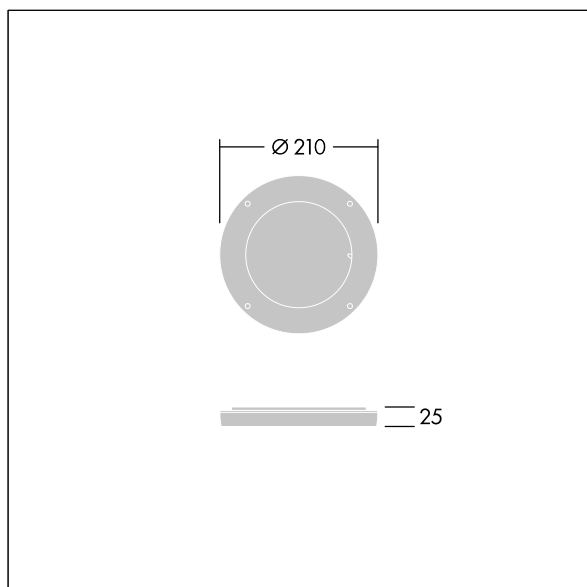

Contrast

96633480 CONT3 12L LOUVER BK

THORN

ISO 9223
C5

Contrast

Mřížka nainstalována na otočném prstenci pro přesnou regulaci oslňování. Instaluje se přímo na přední stranu střední svítidla Contrast. Best resistance against corrosion. Compatible with seaside installation.

TLG_CON3_F_S_ACCESS_LOUVRE.jpg

TLG_CONL_M_12LHF.wmf

Hodnoty označené * představují stanovené rozměrové hodnoty. Pokud není uvedeno jinak, platí hodnoty pro okolní teplotu 25°C.

Produkty ThornLighting podléhají neustálému vývoji. Veškeré informace uvedené v tomto katalogovém listu mají pouze informativní charakter. Vyhrazueme si právo provádět technické nebo formální změny našich produktů bez dalšího zveřejnění. ©ThornLighting