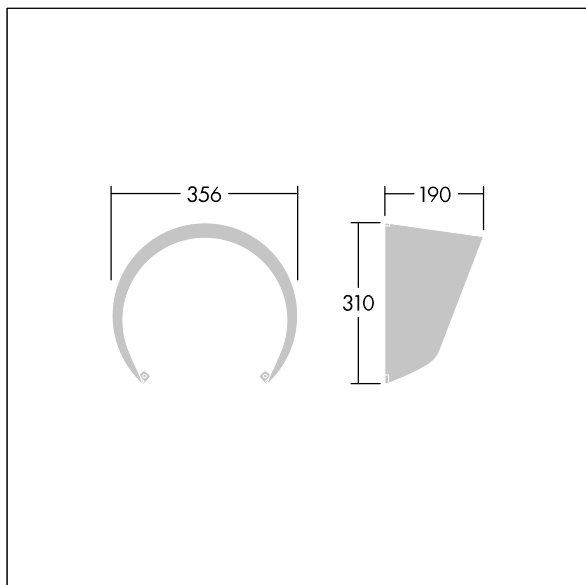

Contrast

96633477 CONT3 36/52L VISOR BK

THORN

ISO 9223
C5

Contrast

Clona pro omezení oslnění. Instaluje se přímo na přední stranu široký svítidla Contrast. Lze ji kombinovat s difuzorem paprsku. Best resistance against corrosion. Compatible with seaside installation.

TLG_CON3_F_S_ACCESS_VISOR.jpg

TLG_CONL_M_36-52LVS.wmf

Hodnoty označené * představují stanovené rozměrové hodnoty. Pokud není uvedeno jinak, platí hodnoty pro okolní teplotu 25°C.

Produkty ThornLighting podléhají neustálému vývoji. Veškeré informace uvedené v tomto katalogovém listu mají pouze informativní charakter. Vyhrazueme si právo provádět technické nebo formální změny našich produktů bez dalšího zveřejnění. ©ThornLighting