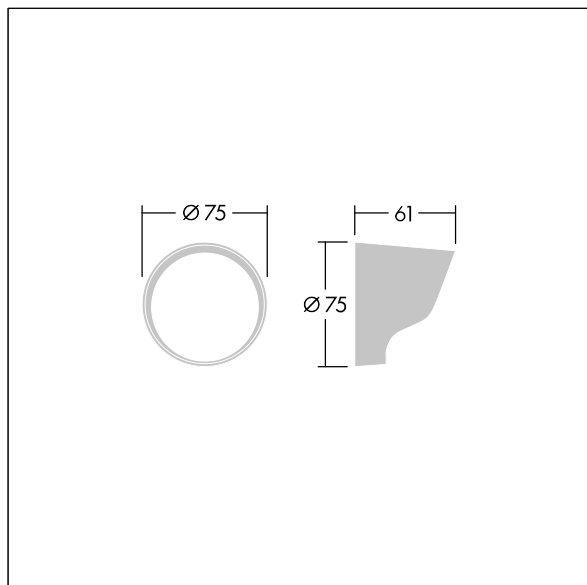

# Contrast

96633475 CONT3 4L VISOR BK

THORN

ISO 9223  
C5

## Contrast

Clona pro omezování oslnění. Instaluje se přímo na přední stranu malý svítidla Contrast. Best resistance against corrosion. Compatible with seaside installation.

TLG\_CON3\_F\_XS\_VISOR.jpg

TLG\_CONL\_M\_4LVS.wmf