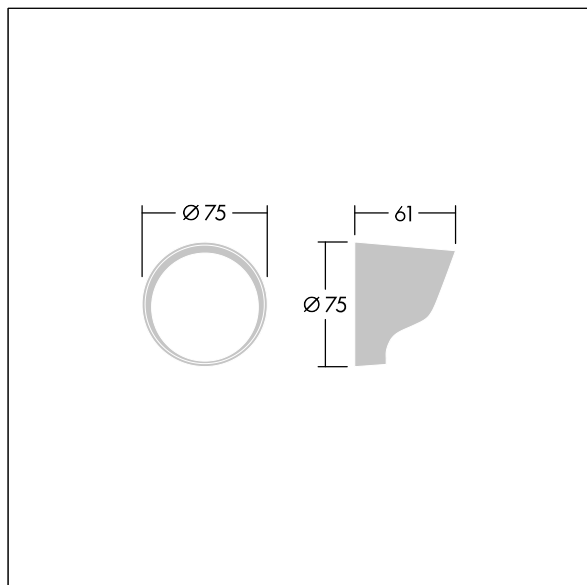

Contrast

96633469 CONT3 4L VISOR ANT

THORN

ISO 9223
C5

Contrast

Clona pro omezení oslnění. Instaluje se přímo na přední stranu malý svítidla Contrast. Best resistance against corrosion. Compatible with seaside installation.

TLG_CON3_F_XS_VISOR.jpg

TLG_CONL_M_4LVS.wmf

Hodnoty označené * představují stanovené rozměrové hodnoty. Pokud není uvedeno jinak, platí hodnoty pro okolní teplotu 25°C.

Produkty ThornLighting podléhají neustálému vývoji. Veškeré informace uvedené v tomto katalogovém listu mají pouze informativní charakter. Vyhrazujeme si právo provádět technické nebo formální změny našich produktů bez dalšího zveřejnění. ©ThornLighting