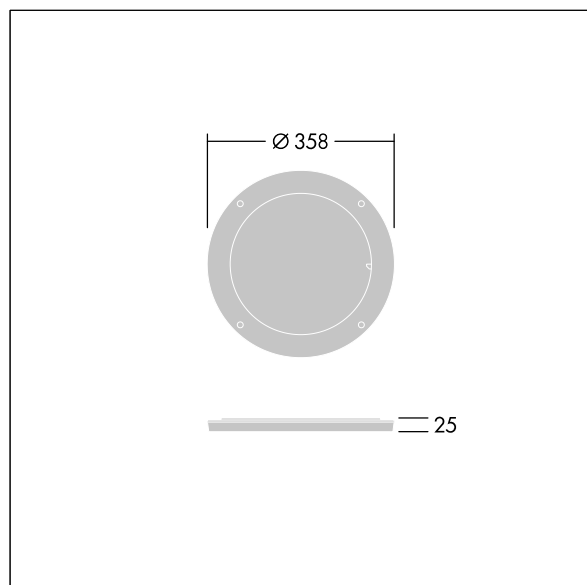

Contrast

96633468 CONT3 36/52L DIFFUSER EB 10x40° BK

THORN

ISO 9223
C5

Contrast

Rotační difuzor paprsku pro změnu otvoru pro paprsek.
Instaluje se přímo na přední stranu široký svítidla Contrast.
Lze jej kombinovat s clonou. Maximální odolnost vůči
korozi. Vhodné pro montáž v přímořském prostředí.

Nekompatibilní s doplňky 52L105 kvůli odvodu tepla

TLG_CON3_F_M_ACCESS_FILMDIFF.jpg

TLG_CONL_M_36-52LHF.wmf

Hodnoty označené * představují stanovené rozměrové hodnoty. Pokud není uvedeno jinak, platí hodnoty pro okolní teplotu 25°C.