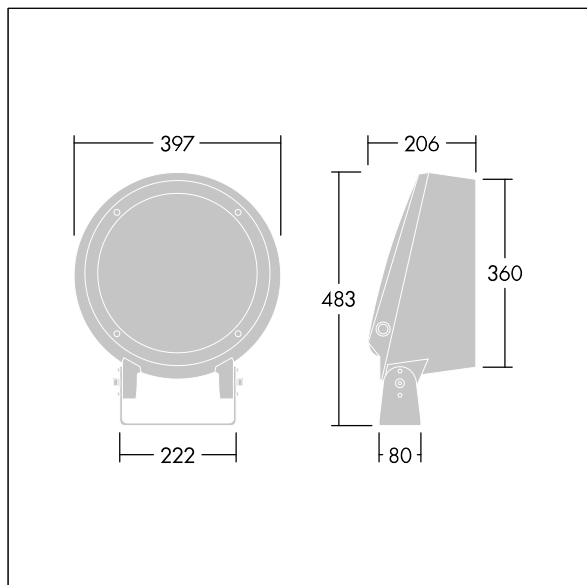

### Contrast

Architektonické široký Montáž pomocí konzoly LED světlomet s 52 LED napájenými 700mA a vyzařovací charakteristikou úzký. LED předřadník, předřadník DMX. Elektrická Třída ochrany II, IP66, IK08. Těleso: tlakově odlévaný hliník (EN AC-44300), práškově nanášený, texturovaný antracit (odstín blíží se RAL7043). Kompatibilní s pobřežním prostředím. Sklo: tvrzený, tloušťka 5mm. Těsnění: EPDM. Šrouby: geomet. Vybaveno zařízením pro ochranu proti nárazům proudu do 10kV / 10kA. Kompletní včetně LED RGBW (bílá = 830)

Rozměry: Ø397 x 206 mm  
Příkon svítidla: 113 W  
Světelný tok: 7211 lm  
Světelný výkon svítidel: 64 lm/W  
Hmotnost: 12,6 kg

TLG\_CON3\_F\_M\_52L.jpg

TLG\_CONL\_M\_36-52L.wmf

Tento výrobek obsahuje světelný zdroj s třídou energetické účinnosti D.