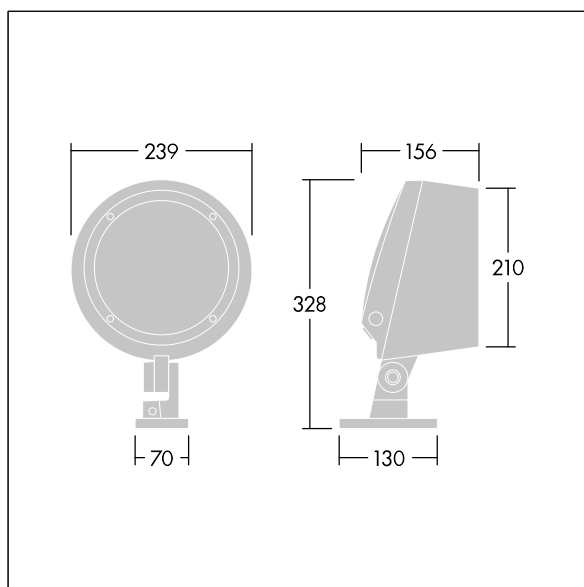

96633452 CONT3 12L70 RGBW WB BC 6K ANT

ISO 9223 C5	IP66	IK08						T _a -20 +25
----------------	------	------	--	--	--	--	--	---------------------------

Contrast

Architektonické střední Montáž pomocí konzoly LED světlomet s 12 LED napájenými 700mA a vyzařovací charakteristikou široký. LED předřadník, Bezdrátové připojení prostřednictvím aplikace pomocí Bluetooth® 4.x - basicDIM Wireless. Elektrická Třída ochrany II, IP66, IK08. Těleso: tlakově odlévaný hliník (EN AC-44300), práškově nanášený, texturovaný antracit (odstín blížíci se RAL7043). Kompatibilní s pobřežním prostředím. Sklo: tvrzený, tloušťka 5mm. Těsnění: EPDM. Šrouby: geomet. Vybaveno zařízením pro ochranu proti nárazům proudu do 10kV / 10kA. Kompletní včetně LED RGBW (bílá = 830)

Definice rádia: basicDIM Wireless - Bluetooth® 4.x,
Frekvence rádia: 2,4...2,483 GHz, Vysílací výkon rádia: +4dBm

Rozměry: Ø239 x 156 mm
Příkon svítidla: 32 W
Světelný tok: 1316 lm
Světelný výkon svítidel: 41 lm/W
Hmotnost: 6 kg

TLG_CON3_F_S_12L.jpg

TLG_CONL_M_12L.wmf

Tento výrobek obsahuje světelný zdroj s třídou energetické účinnosti D.

Hodnoty označené * představují stanovené rozměrové hodnoty. Thorn používá ověřené a testované díly od předních dodavatelů, avšak v průběhu jmenovité životnosti výrobku může dojít k ojedinělým případům poruch jednotlivých LED souvisejících s technologií. Mezinárodní normy stanoví tolerance počátečního toku a připojeného zatížení na $\pm 10\%$. Pokud není uvedeno jinak, platí hodnoty pro okolní teplotu 25°C.