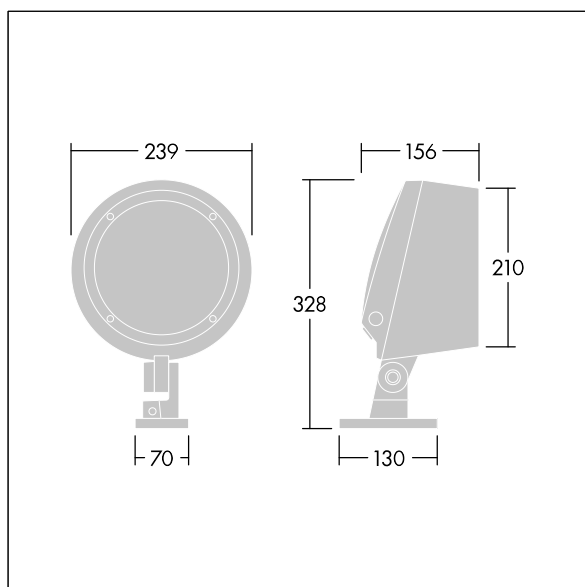

96633452 CONT3 12L70 RGBW WB BC 6K ANT

ISO 9223 C5	IP66	IK08						T _a -20 +25
----------------	------	------	--	--	--	--	--	---------------------------

Contrast

Architektonické střední Montáž pomocí konzoly LED světlomet s 12 LED napájenými 700mA a vyzařovací charakteristikou široký. LED předřadník, Bezdrátové připojení prostřednictvím aplikace pomocí Bluetooth® 4.x - basicDIM Wireless. Elektrická Třída ochrany II, IP66, IK08. Těleso: tlakově odlévaný hliník (EN AC-44300), práškově nanášený, texturovaný antracit (odstín blíží se RAL7043). Kompatibilní s pobřežním prostředím. Sklo: tvrzený, tloušťka 5mm. Těsnění: EPDM. Šrouby: geomet. Vybaveno zařízením pro ochranu proti nárazům proudu do 10kV / 10kA. Kompletní včetně LED RGBW (bílá = 830)

Definice rádia: basicDIM Wireless - Bluetooth® 4.x,
Frekvence rádia: 2,4...2,483 GHz, Vysílací výkon rádia: +4dBm

Rozměry: Ø239 x 156 mm
Příkon svítidla: 32 W
Světelný tok: 1316 lm
Světelný výkon svítidel: 41 lm/W
Hmotnost: 6 kg

TLG_CON3_F_S_12L.jpg

TLG_CONL_M_12L.wmf

Tento výrobek obsahuje světelný zdroj s třídou energetické účinnosti D.

Hodnoty označené * představují stanovené rozměrové hodnoty. Thorn používá ověřené a testované díly od předních dodavatelů, avšak v průběhu jmenovité životnosti výrobku může dojít k ojedinělým případům poruch jednotlivých LED souvisejících s technologií. Mezinárodní normy stanoví tolerance počátečního toku a připojeného zatížení na $\pm 10\%$. Pokud není uvedeno jinak, platí hodnoty pro okolní teplotu 25°C.