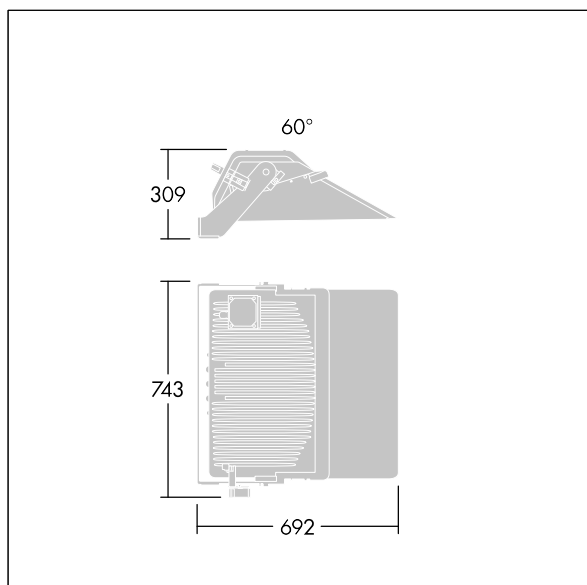

TLG_CHPL_M_LD8.wmf

Hodnoty označené * představují stanovené rozměrové hodnoty. Pokud není uvedeno jinak, platí hodnoty pro okolní teplotu 25°C.

Produkty ThornLighting podléhají neustálému vývoji. Veškeré informace uvedené v tomto katalogovém listu mají pouze informativní charakter. Vyhrazuje si právo provádět technické nebo formální změny našich produktů bez dalšího zveřejnění. ©ThornLighting