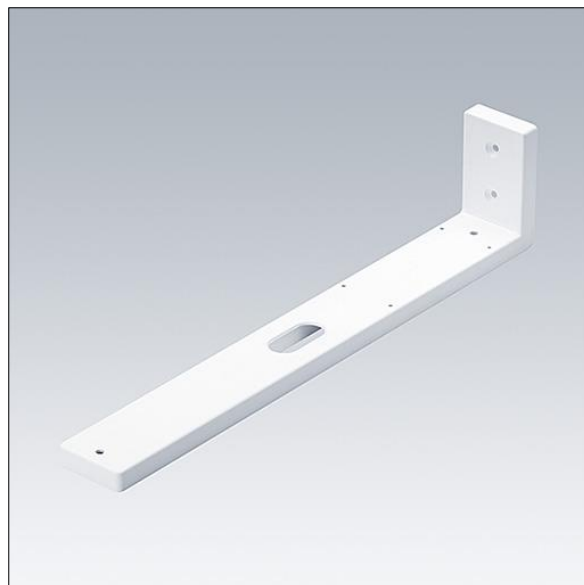

Voyager Blade 2

96633309 VOYAGER BLADE 2 MS90° WH

THORN

Voyager Blade 2

Konzola pro přisazenou montáž s povrchovou úpravou bílou barvou (RAL 9016), pro montáž svítidla VOYAGER BLADE 2 pod pravým úhlem ke stěně.

TLG_VYB2_F_MS90.jpg