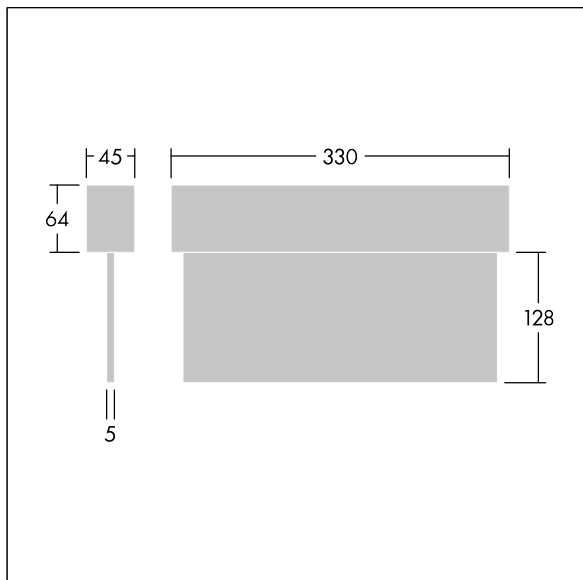

Voyager Blade 2

THORN

96633305 VOYAGER BLADE 2 115 MS E3D WH

Voyager Blade 2

LED svítidlo se značkou únikové cesty, montáž na zeď nebo na strop; Svítidlo s místním napájením z baterie pro nouzové osvětlení po 3 hod pro udržovaný nebo neudržovaný režim, automatické nebo centrální testování funkce nouzového osvětlení, signalizace stavu svítidla prostřednictvím stavové LED; těleso vyrobené z bílého polykarbonátu (RAL 9016), vstříkované; snadná instalace svítidla; svorkovnice s rychlou montáží, je možné průběžné zapojení až do 2,5 mm²; dodává se sadou směrových značek (vlevo, vpravo, nahoru, dolů a prázdná) pro nalepení podle normy ISO 7010 viditelných z maximální vzdálenosti 23 m; díky LED technologii nulová údržba; provozní životnost 50 000 h při konstantním světelném toku; jednotné podsvícení piktogramu; svítivost > 500 cd/m² v oblasti bílé. Napájení: 220/240 V stř.; Příkon svítidla: 3 W; krytí: IP40, třída ochrany: elektrická Třída II; odolnost vůči nárazům: IK03; Okolní teplota: 5°C do +40°C rozměry svítidla včetně značky únikové cesty: Rozměry: 330 x 45 x 190 mm; Hmotnost: 0,85 kg

TLG_VOB2_F_HSURS.jpg

TLG_VOB2_M_HSURS.wmf

Hodnoty označené * představují stanovené rozměrové hodnoty. Pokud není uvedeno jinak, platí hodnoty pro okolní teplotu 25°C.

Produkty ThornLighting podléhají neustálému vývoji. Veškeré informace uvedené v tomto katalogovém listu mají pouze informativní charakter. Vyhrazuji si právo provádět technické nebo formální změny našich produktů bez dalšího zveřejnění. ©ThornLighting