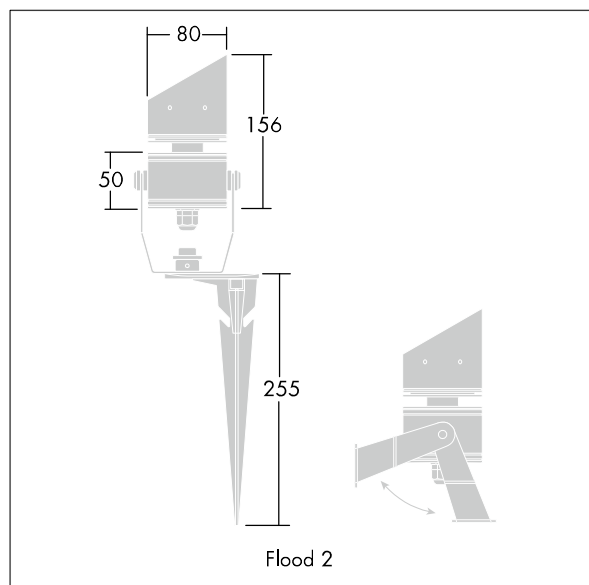

## D-CO LED - Světlořetězy

Světlořetěz velikosti široký s LED diodami 6 x 1,2W bílá pro vnitřní nebo venkovní použití. Materiál tělesa hliník, povrchová úprava šedá. Čelní krycí sklo tvrzený, instalace na třmen nebo zemní bodec. Kompletní včetně kabelu o délce 5m.

Rozměry: Ø80 x 156 mm

Příkon svítidla: 10,7 W

Hmotnost: 0,9 kg

TLG\_DC0L\_F\_LEDFLD26X1ANGL.jpg

TLG\_DC0L\_M\_ODFLOOD2.wmf

Tento výrobek obsahuje světelný zdroj s třídou energetické účinnosti E.

Hodnoty označené \* představují stanovené rozměrové hodnoty. Thorn používá ověřené a testované díly od předních dodavatelů, avšak v průběhu jmenovité životnosti výrobku může dojít k ojedinělým případům poruch jednotlivých LED souvisejících s technologií. Mezinárodní normy stanoví tolerance počátečního toku a připojeného zatížení na  $\pm 10\%$ . Pokud není uvedeno jinak, platí hodnoty pro okolní teplotu 25°C.