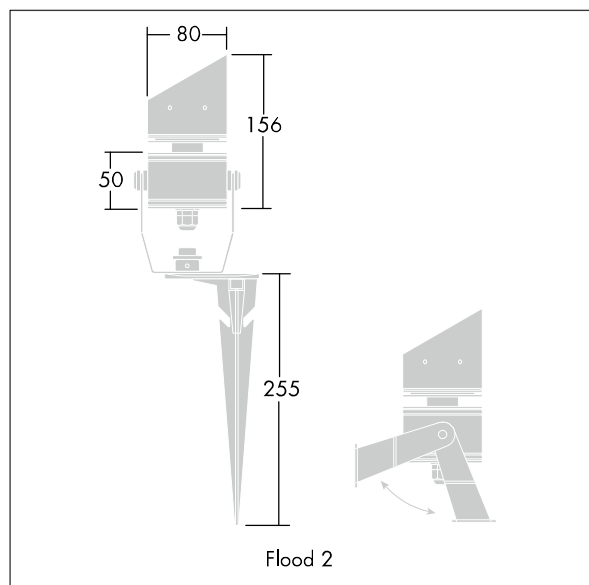

## D-CO LED - Světlořady

Světlořada velikosti široký s LED diodami 6 x 1,2W bílá pro vnitřní nebo venkovní použití. Materiál tělesa hliník, povrchová úprava šedá. Čelní krycí sklo tvrzený, instalace na třmen nebo zemní bodec. Kompletní včetně kabelu o délce 5m.

Rozměry: Ø80 x 156 mm

Příkon svítidla: 10,7 W

Hmotnost: 0,9 kg

TLG\_DC0L\_F\_LEDFLD26X1ANGL.jpg

TLG\_DC0L\_M\_ODFLOOD2.wmf

Tento výrobek obsahuje světelný zdroj s třídou energetické účinnosti E.

Hodnoty označené \* představují stanovené rozměrové hodnoty. Thorn používá ověřené a testované díly od předních dodavatelů, avšak v průběhu jmenovité životnosti výrobku může dojít k ojedinělým případům poruch jednotlivých LED souvisejících s technologií. Mezinárodní normy stanoví tolerance počátečního toku a připojeného zatížení na  $\pm 10\%$ . Pokud není uvedeno jinak, platí hodnoty pro okolní teplotu 25°C.