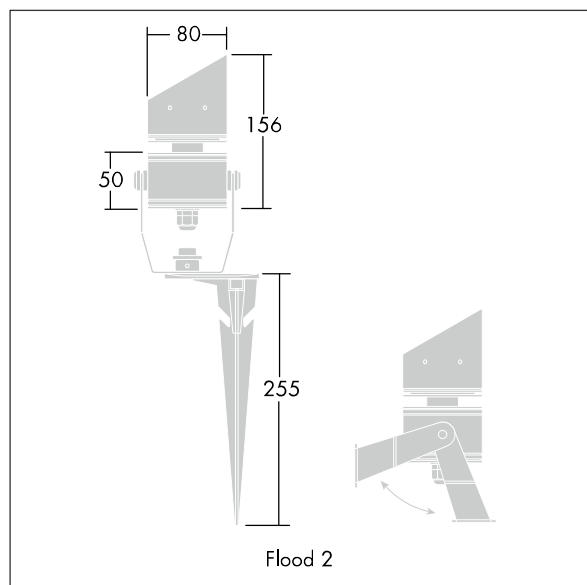

D-CO LED - Světlořetězy

96633101 D-CO FLOOD2 80 6L50 830 NB

THORN

D-CO LED - Světlořetězy

Světlořetěz velikosti široký s LED diodami 6 x 1,2W teple bílá pro vnitřní nebo venkovní použití. Materiál tělesa hliník, povrchová úprava šedá. Čelní krycí sklo tvrzený, instalace na třmen nebo zemní bodec. Kompletní včetně kabelu o délce 5m. Dodáváno s LED zdroji v barvě 3000K

Rozměry: Ø80 x 156 mm

Příkon svítidla: 10,7 W

Hmotnost: 0,9 kg

TLG_DC0L_F_LEDFLD26X1ANGL.jpg

TLG_DC0L_M_ODFLOOD2.wmf

Tento výrobek obsahuje světelný zdroj s třídou energetické účinnosti F.

Hodnoty označené * představují stanovené rozměrové hodnoty. Thorn používá ověřené a testované díly od předních dodavatelů, avšak v průběhu jmenovité životnosti výrobku může dojít k ojedinělým případům poruch jednotlivých LED souvisejících s technologií. Mezinárodní normy stanoví tolerance počátečního toku a připojeného zatížení na $\pm 10\%$. Pokud není uvedeno jinak, platí hodnoty pro okolní teplotu 25°C.