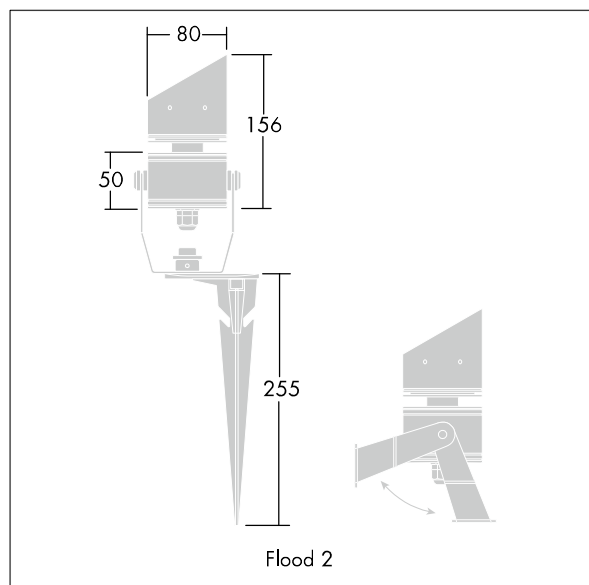

D-CO LED - Světlořetězy

96633101 D-CO FLOOD2 80 6L50 830 NB

THORN

D-CO LED - Světlořetězy

Světlořetěz velikosti široký s LED diodami 6 x 1,2W teple bílá pro vnitřní nebo venkovní použití. Materiál tělesa hliník, povrchová úprava šedá. Čelní krycí sklo tvrzený, instalace na třmen nebo zemní bodec. Kompletní včetně kabelu o délce 5m. Dodáváno s LED zdroji v barvě 3000K

Rozměry: Ø80 x 156 mm

Příkon svítidla: 10,7 W

Hmotnost: 0,9 kg

TLG_DC0L_F_LEDFLD26X1ANGL.jpg

TLG_DC0L_M_ODFLOOD2.wmf

Tento výrobek obsahuje světelný zdroj s třídou energetické účinnosti F.

Hodnoty označené * představují stanovené rozměrové hodnoty. Thorn používá ověřené a testované díly od předních dodavatelů, avšak v průběhu jmenovité životnosti výrobku může dojít k ojedinělým případům poruch jednotlivých LED souvisejících s technologií. Mezinárodní normy stanoví tolerance počátečního toku a připojeného zatížení na $\pm 10\%$. Pokud není uvedeno jinak, platí hodnoty pro okolní teplotu 25°C.