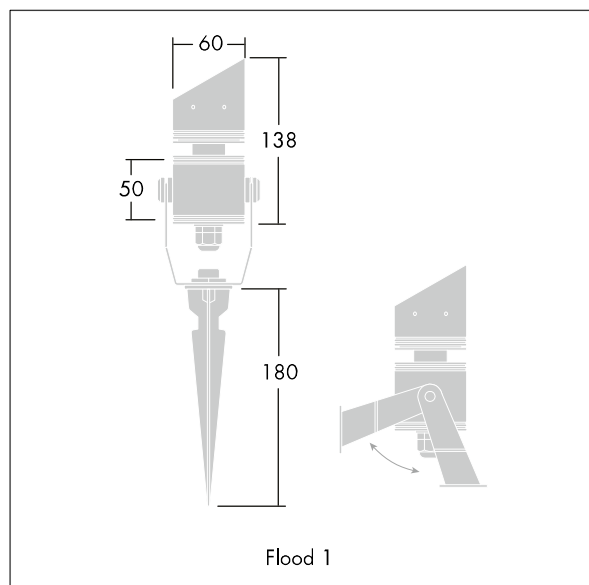

D-CO LED - Světlořetězy

96633100 D-CO FLOOD1 60 3L35 840 NB

THORN

D-CO LED - Světlořetězy

Světlořetěz velikosti malý s LED diodami 3 x 1,2W bílá pro vnitřní nebo venkovní použití. Materiál tělesa hliník, povrchová úprava šedá. Čelní krycí sklo tvrzený, instalace na třmen nebo na zemní bodec. Kompletní včetně kabelu o délce 5m. Dodáváno s LED zdroji v barvě 4000K

Rozměry: Ø60 x 138 mm

Příkon svítidla: 4,2 W

Hmotnost: 0,4 kg

TLG_DCOL_F_LEDFLD13X1ANGL.jpg

TLG_DCOL_M_ODFLOOD1.wmf

Tento výrobek obsahuje světelný zdroj s třídou energetické účinnosti E.

Hodnoty označené * představují stanovené rozměrové hodnoty. Thorn používá ověřené a testované díly od předních dodavatelů, avšak v průběhu jmenovité životnosti výrobku může dojít k ojedinělým případům poruch jednotlivých LED souvisejících s technologií. Mezinárodní normy stanoví tolerance počátečního toku a připojeného zatížení na $\pm 10\%$. Pokud není uvedeno jinak, platí hodnoty pro okolní teplotu 25°C.