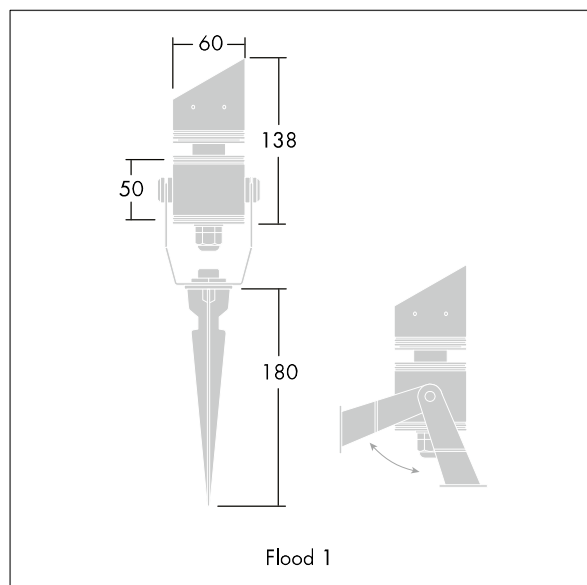

## D-CO LED - Světlořetězy

Světlořetěz velikosti malý s LED diodami 3 x 1,2W bílá pro vnitřní nebo venkovní použití. Materiál tělesa hliník, povrchová úprava šedá. Čelní krycí sklo tvrzený, instalace na třmen nebo na zemní bodec. Kompletní včetně kabelu o délce 5m. Dodáváno s LED zdroji v barvě 4000K

Rozměry: Ø60 x 138 mm

Příkon svítidla: 4,2 W

Hmotnost: 0,4 kg

TLG\_DCOL\_F\_LEDFLD13X1ANGL.jpg

TLG\_DCOL\_M\_ODFLOOD1.wmf

Tento výrobek obsahuje světelný zdroj s třídou energetické účinnosti E.

Hodnoty označené \* představují stanovené rozměrové hodnoty. Thorn používá ověřené a testované díly od předních dodavatelů, avšak v průběhu jmenovité životnosti výrobku může dojít k ojedinělým případům poruch jednotlivých LED souvisejících s technologií. Mezinárodní normy stanoví tolerance počátečního toku a připojeného zatížení na  $\pm 10\%$ . Pokud není uvedeno jinak, platí hodnoty pro okolní teplotu 25°C.