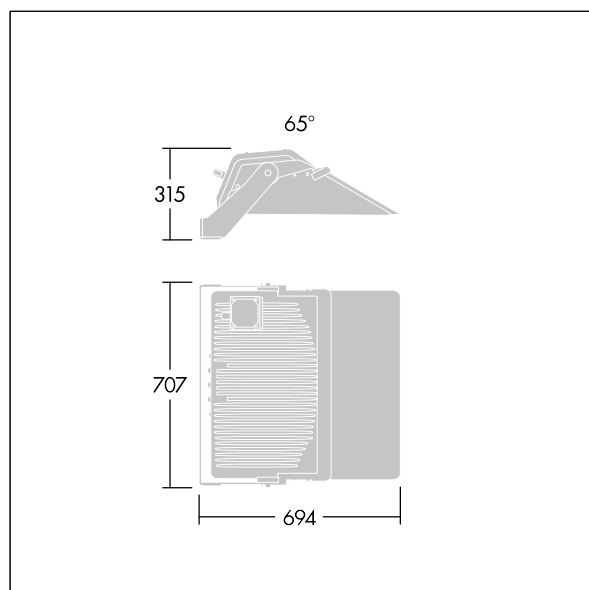

96633301 CHAMPION 264L-740 V3 VSP ANT

Champion

Vysoce výkonný LED světlomet s vyzářovací charakteristikou 65° asymetrický z 264 LED. Externí ovládací předradník je třeba objednat zvlášť. Elektrická třída ochrany I, IP66, Odolnost proti nárazu: IK08. Těleso: tlakově odlévaný hliník, práškově nanášený texturovaný antracit (odstín blížíící se RAL7043). Difuzor: tloušťka 4mm, tvrzený plochý sklo. Clona: Matný (povrchová úprava práškovou barvou, antracit). Svítidlo je upevněno jediným šroubem prostřednictvím středového otvoru Ø22mm nebo dvěma šrouby prostřednictvím otvorů Ø15mm se vzdáleností mezi jejich středy 200mm. Zaměřování prostřednictvím jednoduchého zaměřovacího zařízení (je třeba jej objednat zvlášť). Ideální pro sportovní hřiště a stadiony nebo pro osvětlování ploch. Provoz s nízkým blikáním (<1%) vhodný pro vysílání HDTV. Dodáváno s LED zdroji v barvě 4000K s Index podání barev - CRI min.: 70.

Rozměry: 694 x 707 x 315 mm

Hmotnost: 22,4 kg

Scx: 0.196 m²

TLG_CHPL_F_PERS.jpg

TLG_CHPL_M_LD3.wmf

Tento výrobek obsahuje světelný zdroj s třídou energetické účinnosti D.

Hodnoty označené * představují stanovené rozměrové hodnoty. Thorn používá ověřené a testované díly od předních dodavatelů, avšak v průběhu jmenovité životnosti výrobku může dojít k ojedinělým případům poruch jednotlivých LED souvisejících s technologií. Mezinárodní normy stanoví tolerance počátečního toku a připojeného zatížení na $\pm 10\%$. Pokud není uvedeno jinak, platí hodnoty pro okolní teplotu 25°C.