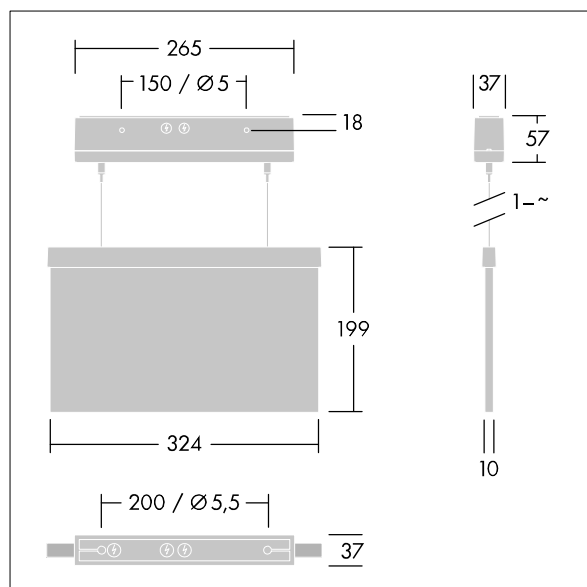

Voyager Style

THORN

96632904 VOYAGER STYLE 150 P MS-WF15 ECP SM-S WH

IP40 IK03 CE T_{a-10}
 $+40$

Voyager Style

Mimořádně tenké LED svítidlo se značkou únikové cesty pro závěsná, montáž na stěnu nebo strop; je možná vestavná montáž do stropu pomocí volitelného vestavného stropního rámečku; Svítidlo pro centrální dodávku nouzového osvětlení, ve spojení se systémem eBox System pro monitorování jednotlivých svítidel prostřednictvím Powerline, nastavitelná úroveň nouzového osvětlení; ; těleso vyrobené z polykarbonát ; snadná instalace svítidla; svorkovnice s rychlou montáží Quick fix, je možné průběžné zapojení až do 2,5 mm²; dodává se včetně sady nasazovacích směrových značek (vlevo, vpravo, nahoru, dolů a prázdná) podle ISO 7010 pro rozeznání z maximální vzdálenosti 30 m; upevnění značek pomocí nenápadných montážních kolíků; díky LED technologii nulová údržba; nulová údržba díky LED technologii; provozní životnost při konstantním světelném toku 50 000 h; jednotné podsvícení piktogramu; svítivost > 500 cd/m² v bílé oblasti; napájení: 220/240 V AC; Příkon svítidla: 3,3 W; krytí: krytí IP40, třída ochrany: Elektrická Třída ochrany II; odolnost vůči nárazům: Odolnost proti nárazu: IK03; Rozměry: 265 x 37 x 57 mm; Hmotnost: 1,15 kg

TLG_VYST_F_150MSWF.jpg

TLG_VYST_M_150MC.wmf

Hodnoty označené * představují stanovené rozměrové hodnoty. Pokud není uvedeno jinak, platí hodnoty pro okolní teplotu 25°C.

Produkty ThornLighting podléhají neustálému vývoji. Veškeré informace uvedené v tomto katalogovém listu mají pouze informativní charakter. Vyhrazuujeme si právo provádět technické nebo formální změny našich produktů bez dalšího zveřejnění. ©ThornLighting