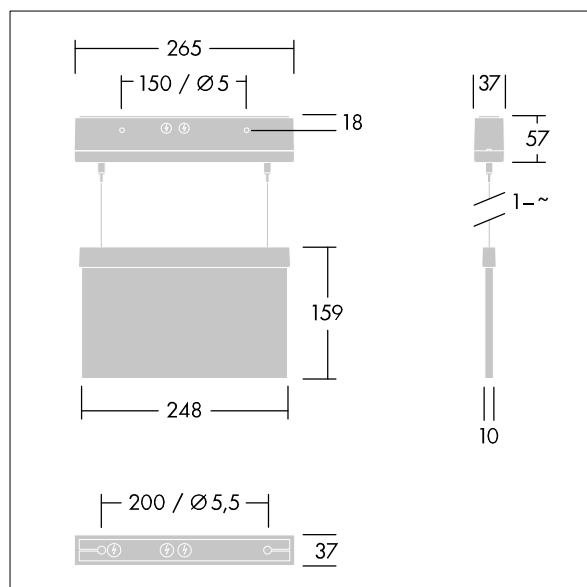

Voyager Style

THORN

96632902 VOYAGER STYLE 115 P MS-WF15 ECP SM-S WH

IP40 IK03 CE T_{a-10}
 $+40$

Voyager Style

Mimořádně tenké LED svítidlo se značkou únikové cesty pro závěsná, montáž na stěnu nebo strop; je možná vestavná montáž do stropu pomocí volitelného vestavného stropního rámečku; Svítidlo pro centrální dodávku nouzového osvětlení, ve spojení se systémem eBox System pro monitorování jednotlivých svítidel prostřednictvím Powerline, nastavitelná úroveň nouzového osvětlení; ; těleso vyrobené z polykarbonát ; snadná instalace svítidla; svorkovnice s rychlou montáží Quick fix, je možné průběžné zapojení až do 2,5 mm²; dodává se včetně sady nasazovacích směrových značek (vlevo, vpravo, nahoru, dolů a prázdná) podle ISO 7010 pro rozeznání z maximální vzdálenosti 23 m; upevnění značek pomocí nenápadných montážních kolíků; díky LED technologii nulová údržba; nulová údržba díky LED technologii; provozní životnost při konstantním světelném toku 50 000 h; jednotné podsvícení piktogramu; svítivost > 500 cd/m² v bílé oblasti; napájení: 220/240 V AC; Příkon svítidla: 2,7 W; krytí: krytí IP40, třída ochrany: Elektrická Třída ochrany II; odolnost vůči nárazům: Odolnost proti nárazu: IK03; Rozměry: 265 x 37 x 57 mm; Hmotnost: 0,79 kg

TLG_VYST_F_115MSWF.jpg

TLG_VYST_M_115MC.wmf

Hodnoty označené * představují stanovené rozměrové hodnoty. Pokud není uvedeno jinak, platí hodnoty pro okolní teplotu 25°C.

Produkty ThornLighting podléhají neustálému vývoji. Veškeré informace uvedené v tomto katalogovém listu mají pouze informativní charakter. Vyhrazueme si právo provádět technické nebo formální změny našich produktů bez dalšího zveřejnění. ©ThornLighting