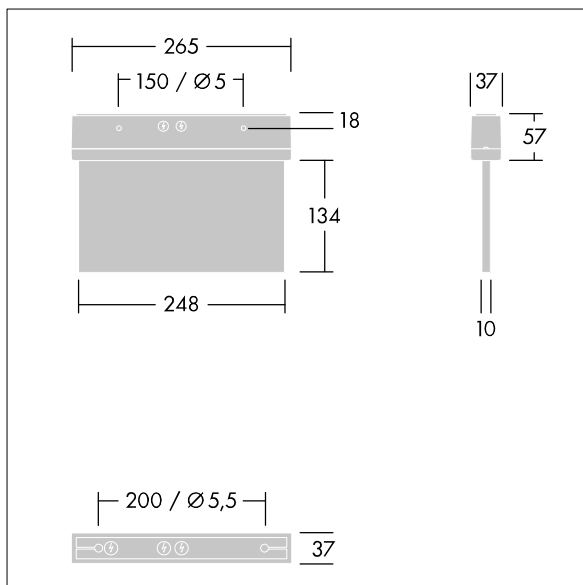

Voyager Style

THORN

96632901 VOYAGER STYLE 115 P MS ECP SM-S WH

IP43 IK03  T_{a-10}
 $+40$

Voyager Style

Mimořádně tenké LED svítidlo se značkou únikové cesty pro přisazená, montáž na stěnu nebo strop; je možná vestavná montáž do stropu pomocí volitelného vestavného stropního rámečku; Svítidlo pro centrální dodávku nouzového osvětlení, ve spojení se systémem eBox System pro monitorování jednotlivých svítidel prostřednictvím Powerline, nastavitelná úroveň nouzového osvětlení; ; těleso vyrobené z polykarbonát ; snadná instalace svítidla; svorkovnice s rychlou montáží Quick fix, je možné průběžné zapojení až do 2,5 mm²; dodává se včetně sady nasazovacích směrových značek (vlevo, vpravo, nahoru, dolů a prázdná) podle ISO 7010 pro rozeznání z maximální vzdálenosti 23 m; upevnění značek pomocí nenápadných montážních kolíků; díky LED technologii nulová údržba; nulová údržba díky LED technologii; provozní životnost při konstantním světelném toku 50 000 h; jednotné podsvícení piktogramu; svítivost > 500 cd/m² v bílé oblasti; napájení: 220/240 V AC; Příkon svítidla: 2,7 W; krytí: krytí IP43, třída ochrany: Elektrická Třída ochrany II; odolnost vůči nárazům: Odolnost proti nárazu: IK03; Rozměry: 265 x 37 x 191 mm; Hmotnost: 0,75 kg

TLG_VYST_F_115MS.jpg

TLG_VYST_M_115MFS.wmf

Hodnoty označené * představují stanovené rozměrové hodnoty. Pokud není uvedeno jinak, platí hodnoty pro okolní teplotu 25°C.

Produkty ThornLighting podléhají neustálému vývoji. Veškeré informace uvedené v tomto katalogovém listu mají pouze informativní charakter. Vyhrazujeme si právo provádět technické nebo formální změny našich produktů bez dalšího zveřejnění. ©ThornLighting