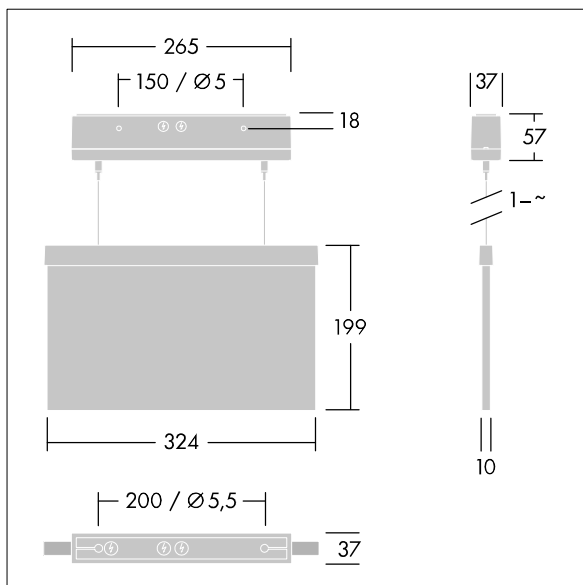

Voyager Style

THORN

96632899 VOYAGER STYLE 150 P MS-WF15 ECD SM-S WH

IP40 IK03  T_a-10
+40

Voyager Style

Mimořádně tenké LED svítidlo se značkou únikové cesty pro závěsná, montáž na stěnu nebo strop; je možná vestavná montáž do stropu pomocí volitelného vestavného stropního rámečku; Svítidlo pro centrální dodávku nouzového osvětlení; pro monitorování jednotlivých svítidel prostřednictvím DALI (certifikováno pro DALI-2), nastavitelná úroveň nouzového osvětlení; ; těleso vyrobené z polykarbonát; snadná instalace svítidla; svorkovnice s rychlou montáží Quick fix, je možné průběžné zapojení až do 2,5 mm²; dodává se včetně sady nasazovacích směrových značek (vlevo, vpravo, nahoru, dolů a prázdná) podle ISO 7010 pro rozeznání z maximální vzdálenosti 30 m; upevnění značek pomocí nenápadných montážních kolíků; díky LED technologii nulová údržba; nulová údržba díky LED technologii; provozní životnost při konstantním světelném toku 50 000 h; jednotné podsvícení piktogramu; svítivost > 500 cd/m² v bílé oblasti; napájení: 220/240 V AC; Příkon svítidla: 3,3 W; krytí: krytí IP40, třída ochrany: Elektrická Třída ochrany II; odolnost vůči nárazům: Odolnost proti nárazu: IK03; Rozměry: 265 x 37 x 57 mm; Hmotnost: 1,15 kg

TLG_VYST_F_150MSWF.jpg

TLG_VYST_M_150MC.wmf

Hodnoty označené * představují stanovené rozměrové hodnoty. Pokud není uvedeno jinak, platí hodnoty pro okolní teplotu 25°C.

Produkty ThornLighting podléhají neustálému vývoji. Veškeré informace uvedené v tomto katalogovém listu mají pouze informativní charakter. Vyhrazujeme si právo provádět technické nebo formální změny našich produktů bez dalšího zveřejnění. ©ThornLighting